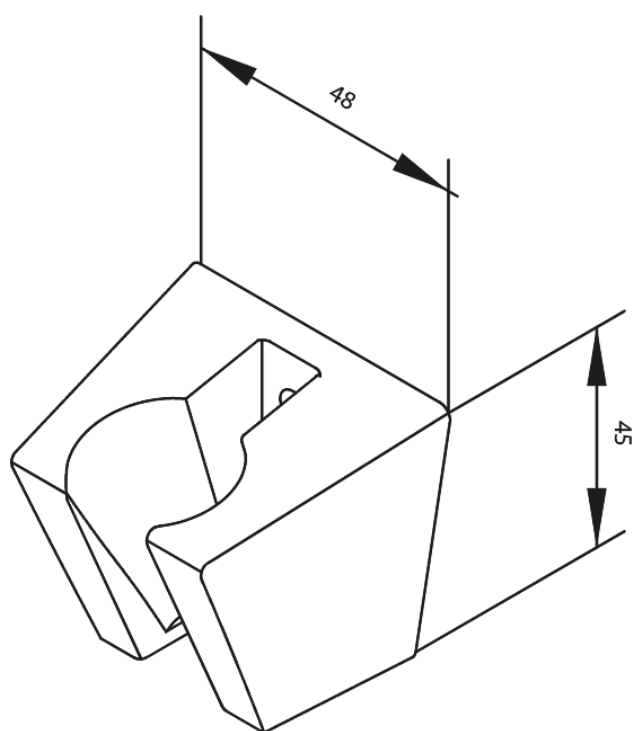

Douche Toebehoren

Wandhouder vast

Artikel nr.: 766107900
Uitvoeringen: Mat messing PVD
Series: Douche Toebehoren

EAN-nummer: 5708516827962

FM Mattsson Mora Group Nederland BV
Plesmanstraat 4, NL-3833 LALeusden