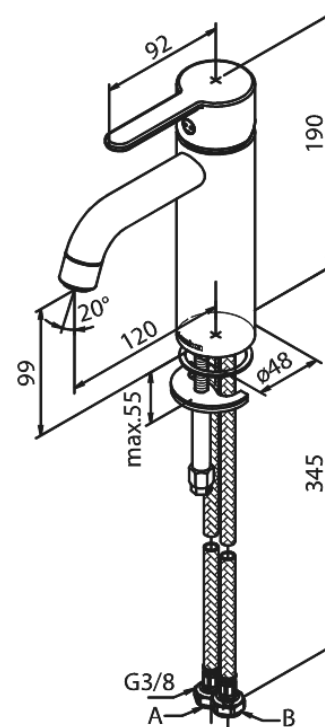

FM Mattsson Mora Group Nederland BV
Plesmanstraat 4, NL-3833 LALeusden

085 - 401 87 80 info@damixa.nl

Bezoek voor meer informatie <https://damixa.nl>

damixa