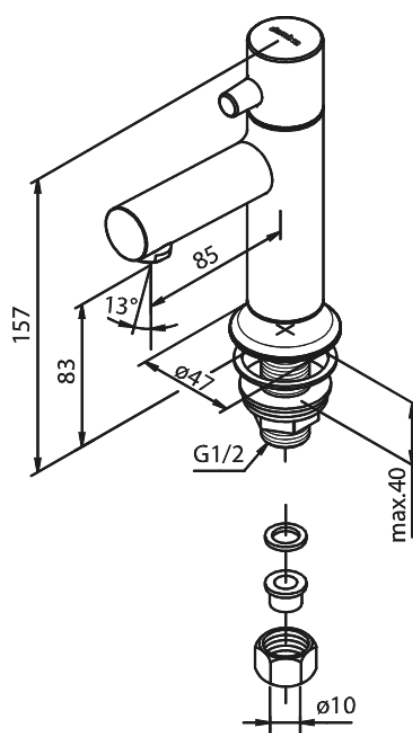

Sky

Fonteinkraan

Artikel nr.: 488308700
Uitvoeringen: Mat Koper PVD
Series: Sky

EAN-nummer: 5708516828181

FM Mattsson Mora Group Nederland BV
Plesmanstraat 4, NL-3833 LA Leusden

085 - 401 87 80 info@damixa.nl