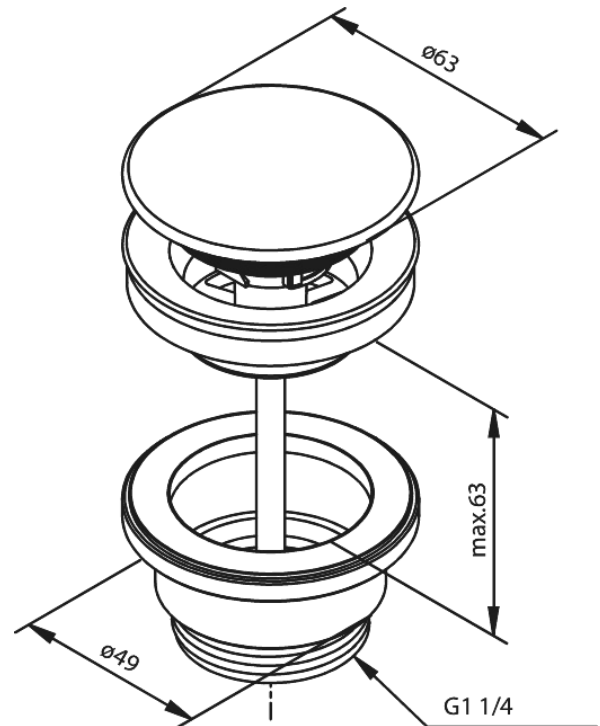

# Wastafel, altijd open

**Artikel nr.:** 238608700  
**Uitvoeringen:** Mat Koper PVD  
**Series:** Badkameraccessoires

**EAN-nummer:** 5708516838937

## Kenmerken:

Ø63  
Max. 63mm

FM Mattsson Mora Group Nederland BV  
Plesmanstraat 4, NL-3833 LALeusden

085 - 401 87 80 [info@damixa.nl](mailto:info@damixa.nl)

Bezoek voor meer informatie <https://damixa.nl>