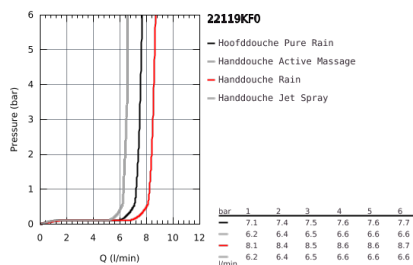

## 22 119 KF0 RAINSHOWER SMARTACTIVE 310 DOUCHESYSTEEM MET THERMOSTATISCHE MENGKRAAN

### PRODUCTOMSCHRIJVING

- Kleur: phantom black
- bestaande uit:
  - - horizontaal draaibare douchearm 450 mm
  - - opbouw thermostaat met Aquadimmerfunctie,
  - voor wisseling tussen hoofd- en handdouche
  - hoofddouche Rainshower Mono 310
  - met kogelgewricht
  - draaihoek  $\pm 15^\circ$
  - hand shower Rainshower SmartActive 130
- in hoogte verstelbaar via glij-element
- Silverflex shower hose 1750 mm
- GROHE Water Saving maximale doorstroming 9,5 l/min
- GROHE TurboStat: 2x sneller en 2x nauwkeuriger de gewenste temperatuur
- GROHE SafeStop: instelknop met veiligheidsblokkering bij 38°C
- GROHE SafeStop Plus optionele temperatuurbegrenzer op 43°C
- GROHE CoolTouch
- GROHE DreamSpray: optimaal straalpatroon
- GROHE SmartTip straalselectie
- GROHE Long-Life finish
- GROHE FastFixation verstelbare bovensteun
- SpeedClean antikalksysteem
- geschikt voor combiketels met minimale capaciteit 18kW/h
- functioneert vanaf een minimale doorstroming van 7 l/min.