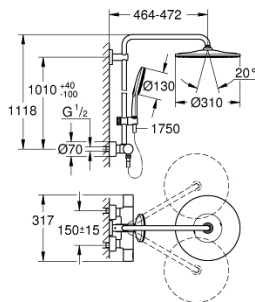

### PRODUCTOMSCHRIJVING

- Kleur: phantom black
- bestaande uit:
  - - horizontaal draaibare douchearm 450 mm
  - - opbouw thermostaat met Aquadimmerfunctie,
  - voor wisseling tussen hoofd- en handdouche
  - hoofddouche Rainshower Mono 310
  - met kogelgewricht
  - draaihoek  $\pm 15^\circ$
  - hand shower Rainshower SmartActive 130
- in hoogte verstelbaar via glij-element
- Silverflex shower hose 1750 mm
- GROHE Water Saving maximale doorstroming 9,5 l/min
- GROHE TurboStat: 2x sneller en 2x nauwkeuriger de gewenste temperatuur
- GROHE SafeStop: instelknop met veiligheidsblokkering bij 38°C
- GROHE SafeStop Plus optionele temperatuurbegrenzer op 43°C
- GROHE CoolTouch
- GROHE DreamSpray: optimaal straalpatroon
- GROHE SmartTip straalselectie
- GROHE Long-Life finish
- GROHE FastFixation verstelbare bovensteun
- SpeedClean antikalksysteem
- geschikt voor combiketels met minimale capaciteit 18kW/h
- functioneert vanaf een minimale doorstroming van 7 l/min.