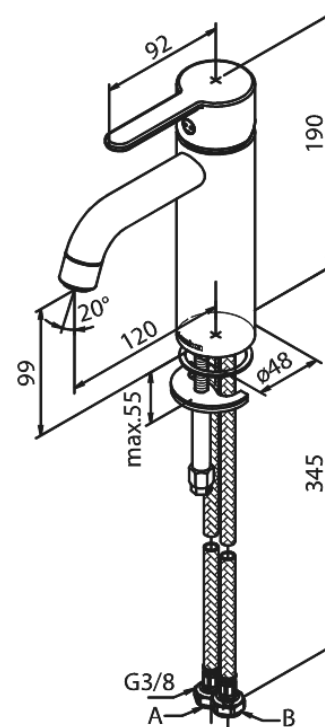

FM Mattsson Mora Group Nederland BV
Plesmanstraat 4, NL-3833 LA Leusden

085 - 401 87 80 info@damixa.nl

Bezoek voor meer informatie <https://damixa.nl>

damixa