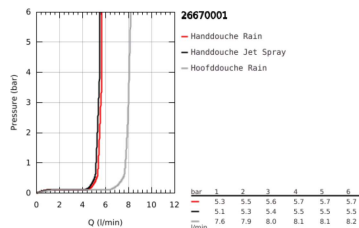

26 670 001 TEMPESTA SYSTEM 250 DOUCHESYSTEEM MET THERMOSTATISCHE MENGKRAAN

PRODUCTOMSCHRIJVING (1/2)

- Kleur: chroom
- bestaande uit:
 - - horizontaal draaibare douchearm 390 mm
 - - opbouw thermostaat met Aquadimmerfunctie,
 - voor wisseling tussen hoofd- en handdouche
 - hoofddouche Tempesta 250 (26 666)
- Straalsoorten:
 - Rain
 - hoofddouche met witte achterkant
 - met kogelgewricht
 - draaihoek $\pm 10^\circ$
 - handdouche Tempesta 110 (27 597)
- 2 stralen:
 - Rain, Jet
- in hoogte verstelbaar via glij-element
- doucheslang, 1750 mm 1/2" x 1/2" (28 410)
- maximale doorstroming (bij 3 bar): 8 l/min
- GROHE Water Saving waterbesparende technologie
- maximum flow rate (at 3 bar): 7.3 l/min
- GROHE TurboStat: 2x sneller en 2x nauwkeuriger de gewenste temperatuur
- GROHE SafeStop: instelknop met veiligheidsblokkering bij 38°C
- GROHE SafeStop Plus optionele temperatuurbegrenzer op 43°C
- GROHE SmartSwitch - eenvoudig aan de knop draaien voor de gewenste straal
- GROHE DreamSpray: optimaal straalpatroon
- ShockProof siliconen ring voorkomt beschadiging bij vallen
- GROHE Long-Life finish
- SpeedClean antikalksysteem