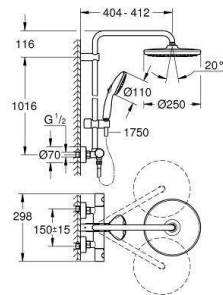

26 670 001 TEMPESTA SYSTEM 250 DOUCHESYSTEEM MET THERMOSTATISCHE MENGKRAAN

PRODUCTOMSCHRIJVING (1/2)

- Kleur: chroom
- bestaande uit:
 - - horizontaal draaibare douchearm 390 mm
 - - opbouw thermostaat met Aquadimmerfunctie,
 - voor wisseling tussen hoofd- en handdouche
 - hoofddouche Tempesta 250 (26 666)
- Straalsoorten:
 - Rain
 - hoofddouche met witte achterkant
 - met kogelgewricht
 - draaihoek $\pm 10^\circ$
 - handdouche Tempesta 110 (27 597)
- 2 stralen:
 - Rain, Jet
- in hoogte verstelbaar via glij-element
- doucheslang, 1750 mm 1/2" x 1/2" (28 410)
- maximale doorstroming (bij 3 bar): 8 l/min
- GROHE Water Saving waterbesparende technologie
- maximum flow rate (at 3 bar): 7.3 l/min
- GROHE TurboStat: 2x sneller en 2x nauwkeuriger de gewenste temperatuur
- GROHE SafeStop: instelknop met veiligheidsblokkering bij 38°C
- GROHE SafeStop Plus optionele temperatuurbegrenzer op 43°C
- GROHE SmartSwitch - eenvoudig aan de knop draaien voor de gewenste straal
- GROHE DreamSpray: optimaal straalpatroon
- ShockProof siliconen ring voorkomt beschadiging bij vallen
- GROHE Long-Life finish
- SpeedClean antikalksysteem