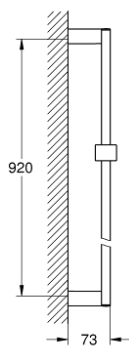

27 841 000 **EUPHORIA CUBE DOUCHESTANG 900 MM**

PRODUCTOMSCHRIJVING

- Kleur: chroom
- met wandhouders, glij- en scharnierstuk
- GROHE Long-Life finish

27 841 000 EUPHORIA CUBE DOUCHESTANG 900 MM

RESERVEONDERDELEN , juni 2011 – nu

1: Glijstuk (Bestelnummer 48180000)

2: Glijstanghouder (Bestelnummer 48179000)

3: Opvulplaatje (Bestelnummer 27845000)*

* Optionele accessoires