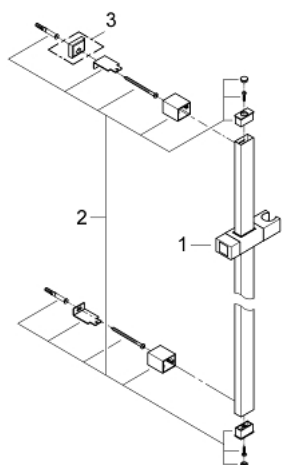

27 841 000 **EUPHORIA CUBE DOUCHESTANG 900 MM**

PRODUCTOMSCHRIJVING

- Kleur: chroom
- met wandhouders, glij- en scharnierstuk
- GROHE Long-Life finish

27 841 000 EUPHORIA CUBE DOUCHESTANG 900 MM

RESERVEONDERDELEN , juni 2011 – nu

1: Glijstuk (Bestelnummer 48180000)

2: Glijstanghouder (Bestelnummer 48179000)

3: Opvulplaatje (Bestelnummer 27845000)*

* Optionele accessoires