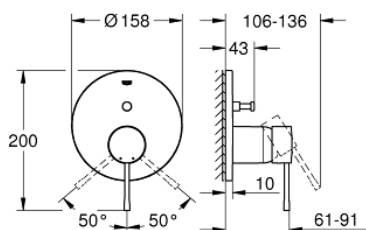

24 167 KF1 ESSENCE EENGREEPS MENGKRAAN MET 2-WEG OMSTELLER

PRODUCTOMSCHRIJVING

- Kleur: phantom black
- alleen te gebruiken met ruwbouwset:
- GROHE Rapido SmartBox (35 604)
- GROHE SilkMove 46 mm cartouche met keramische schijven
- GROHE Long-Life finish
- wandrozet met GROHE FastFixation (afgedekte rozet- en schachtdichting, afgedekte bevestiging)
- metalen rozet, na installatie 6° verstelbaar
- metalen hendel
- automatische 2-weg omstelling
- doorstroming: uitgang B = 27 l/min, uitgang C = 27 l/min
- let op: zonder ruwbouwset
- professionele versie