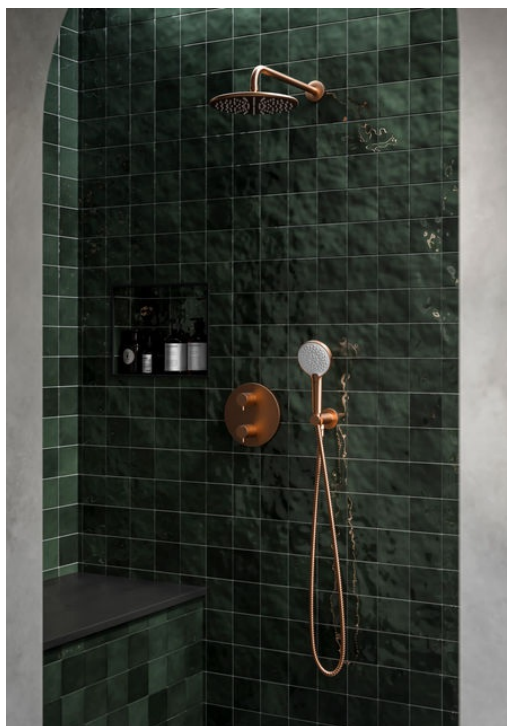

Technische functies

FM Mattsson Mora Group Nederland BV
Plesmanstraat 4, NL-3833 LA Leusden

085 - 401 87 80 info@damixa.nl

Bezoek voor meer informatie <https://damixa.nl>

damixa