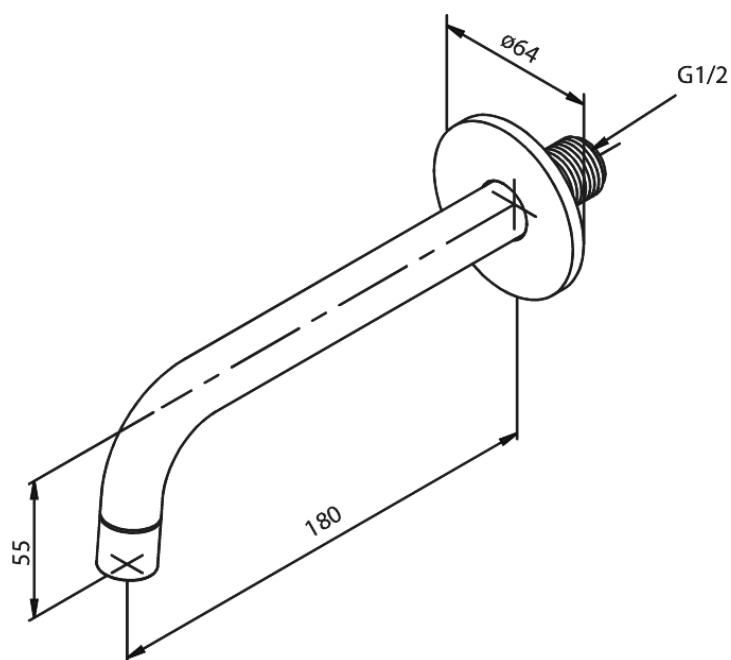

Inbouw

Baduitloop 180mm

Artikel nr.: 484838700
Uitvoeringen: Mat Koper PVD
Series: Inbouw

EAN-nummer: 5708516838180

FM Mattsson Mora Group Nederland BV
Plesmanstraat 4, NL-3833 LA Leusden

085 - 401 87 80 info@damixa.nl