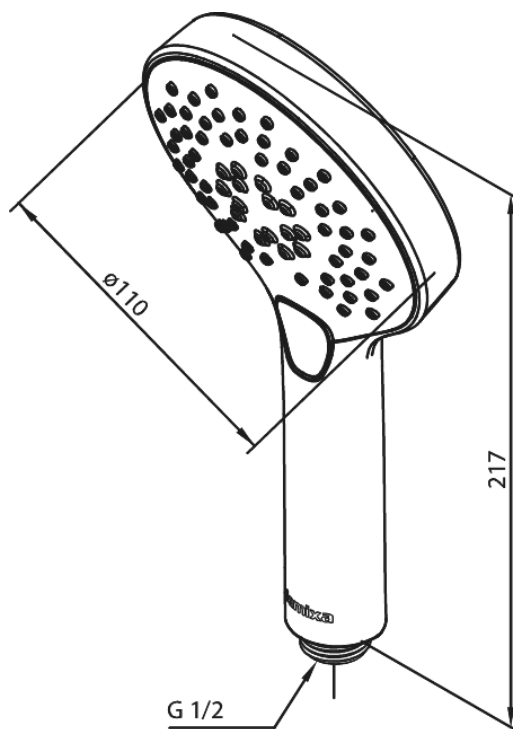

Silhouet

Handdouche

Artikel nr.: 766868700
Uitvoeringen: Mat Koper PVD
Series: Silhouet

EAN-nummer: 5708516828037

Kenmerken:

Waterverbruik max.9 l/min
3 sproeistanden

Technische functies

FM Mattsson Mora Group Nederland BV
Plesmanstraat 4, NL-3833 LA Leusden