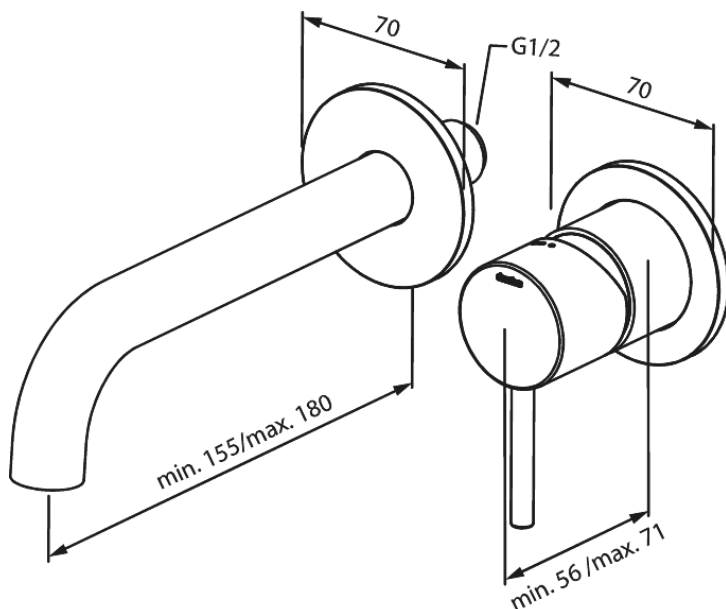

Technische functies

FM Mattsson Mora Group Nederland BV
Plesmanstraat 4, NL-3833 LALeusden

085 - 401 87 80 info@damixa.nl

Bezoek voor meer informatie <https://damixa.nl>

damixa