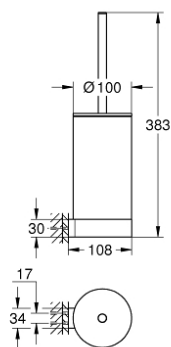

41 076 DL0 **SELECTION WC-BORSTELSET**

PRODUCTOMSCHRIJVING

- Kleur: brushed warm sunset
- materialen: glas / metaal
- wandmontage
- verborgen bevestiging
- GROHE Long-Life finish

41 076 DL0 SELECTION WC-BORSTELSET

RESERVEONDERDELEN , januari 2019 – nu

1: Reserve-borstel (Bestelnummer 40951DL0)

1.1: Reserve-borstelkop (Bestelnummer 40791KS1)

2: Reserve-borstelkop (Bestelnummer 40791001)