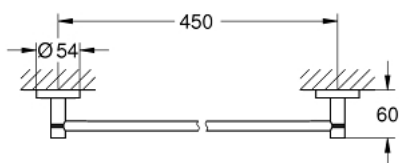

40 688 DL1 ESSENTIALS HANDDOEKHOUDER

PRODUCTOMSCHRIJVING

- Kleur: brushed warm sunset
- materiaal: metaal
- 504 mm (functionele lengte 450 mm)
- verborgen bevestiging
- GROHE Long-Life finish
- geschikt voor schroeven (inclusief schroeven en pluggen) of lijmen (lijm 40 915 000 wordt apart verkocht)
- houdkracht: max. 10 kg
- de opgegeven houdkracht geldt alleen voor statische (langzaam toegepaste) belasting en beoogd gebruik