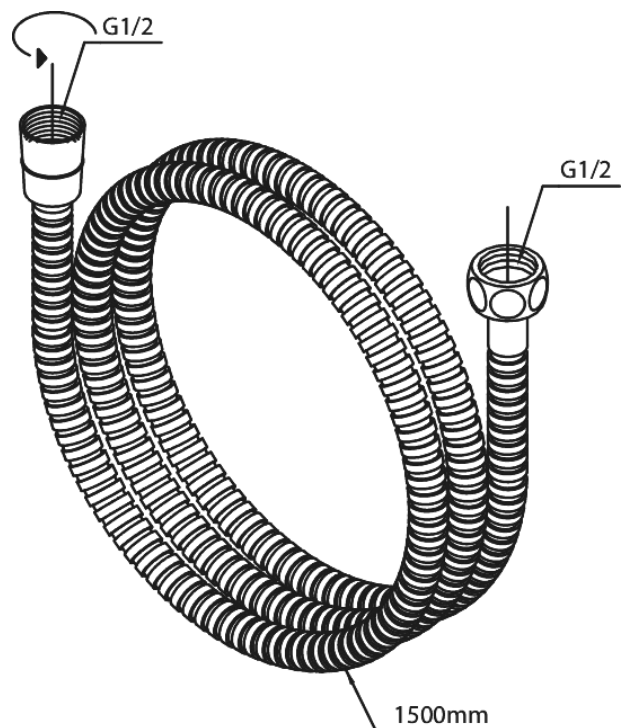

Douche Toebehoren

Metalen doucheslang

Artikel nr.: 766526100
Uitvoeringen: Mat zwart
Series: Douche Toebehoren

EAN-nummer: 5708516825722

FM Mattsson Mora Group Nederland BV
Plesmanstraat 4, NL-3833 LA Leusden