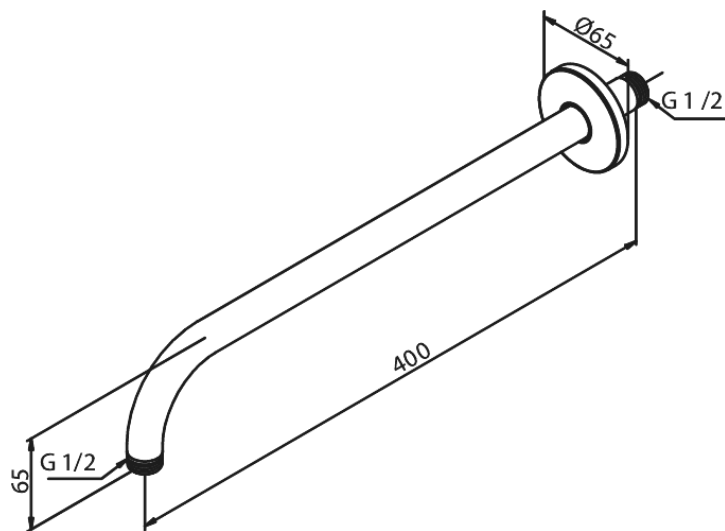

Inbouw

Douche arm wandmontage, lang

Artikel nr.: 766076100
Uitvoeringen: Mat zwart
Series: Inbouw

EAN-nummer: 5708516828617

FM Mattsson Mora Group Nederland BV
Plesmanstraat 4, NL-3833 LALeusden

085 - 401 87 80 info@damixa.nl