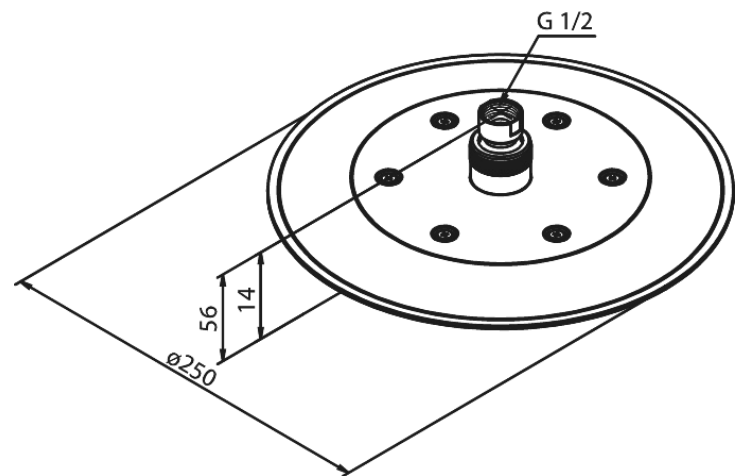

Silhouet

Hoofddouche

Artikel nr.: 766636100
Uitvoeringen: Mat zwart
Series: Silhouet

EAN-nummer: 5708516824961

Kenmerken:

WATERVERBRUIK max.9 l/min
Ø250mm

Technische functies

FM Mattsson Mora Group Nederland BV
Plesmanstraat 4, NL-3833 LALeusden