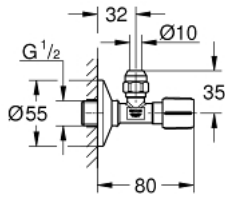

22 037 GL0 HOEKSTOPKRAAN 1/2"

PRODUCTOMSCHRIJVING

- Kleur: cool sunrise
- pre-opgeruwde draad voor eenvoudige afdichting
- wandaansluiting 1/2"
- uitgang 3/8"
- met lengtecompensatie
- met wartelmoer Ø 10 mm
- tegen water beschermde spindelafsluiting, messing, met vetkamer en dubbele O-ringafdichting
- lange duwstang
- ergonomische metalen hendel
- markering neutraal
- metalen rozet Ø 55 mm
- GROHE Long-Life finish