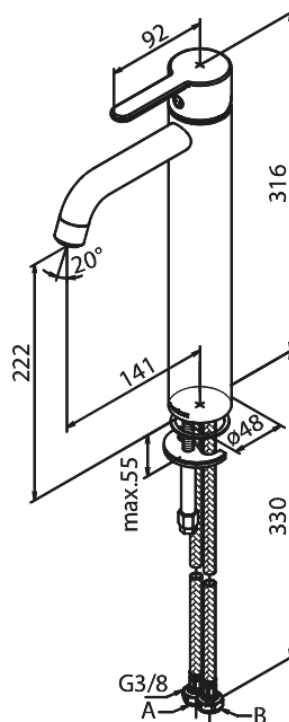

Technische functies

FM Mattsson Mora Group Nederland BV
Plesmanstraat 4, NL-3833 LA Leusden

085 - 401 87 80 info@damixa.nl

Bezoek voor meer informatie <https://damixa.nl>

damixa