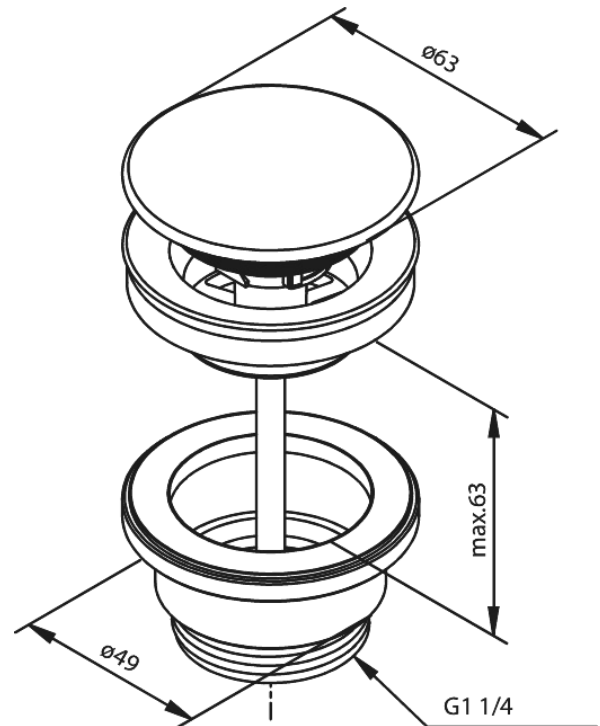

# Wastafel, altijd open

**Artikel nr.:** 238605500  
**Uitvoeringen:** Grafiet PVD  
**Series:** Badkameraccessoires

**EAN-nummer:** 5708516838890

## Kenmerken:

Ø63  
Max. 63mm

FM Mattsson Mora Group Nederland BV  
Plesmanstraat 4, NL-3833 LALeusden

085 - 401 87 80 [info@damixa.nl](mailto:info@damixa.nl)

Bezoek voor meer informatie <https://damixa.nl>