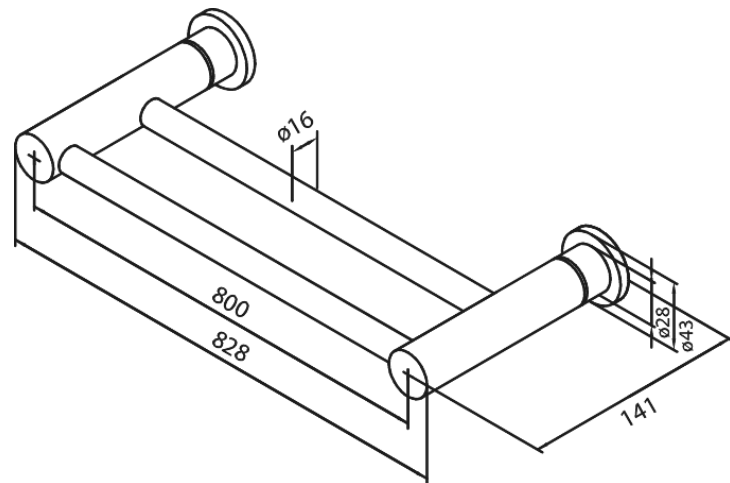

Silhouet

Dubbele handdoekhouder

Artikel nr.: 483155500
Uitvoeringen: Grafiet PVD
Series: Silhouet

EAN-nummer: 5708516837732

Kenmerken:

zijn inkortbaar

FM Mattsson Mora Group Nederland BV
Plesmanstraat 4, NL-3833 LALeusden