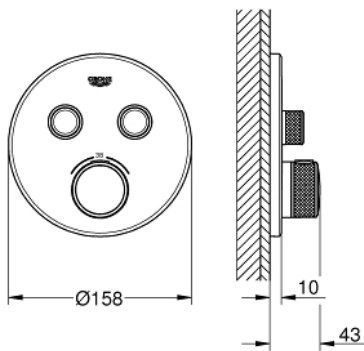

29 507 KF0 GROHTHERM SMARTCONTROL INBOUW THERMOSTAAT MET 2 UITGANGEN

PRODUCTOMSCHRIJVING

- Kleur: phantom black
- alleen te gebruiken met ruwbouwset:
- GROHE Rapido SmartBox 35 604
- metalen rozet met GROHE FastFixation (bedekte bevestiging), na installatie 6° verstelbaar
- GROHE Long-Life finish
- 1 SmartControl knop voor aan-uit, draai voor aanpassen volume
- verwisselbare pictogrammen
- GROHE TurboStat: 2x sneller en 2x nauwkeuriger de gewenste temperatuur
- GROHE ProGrip met kartelstructuur
- GROHE SafeStop: instelknop met veiligheidsblokkering bij 38°C
- GROHE SafeStop Plus optionele temperatuurbegrenzer op 43°C of 46°C
- geïntegreerde BELGAQUA-erkende terugslagkleppen en filters
- meerdere uitgangen kunnen tegelijkertijd worden gebruikt
- let op: zonder ruwbouwset
- doorstroming: uitgang B = 24 l/min uitgang C = 26 l/min uitgang B+C = 29 l/min
- professionele versie