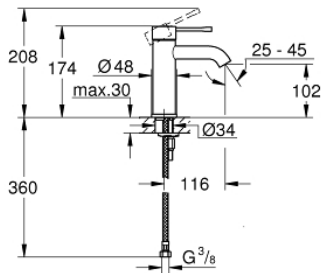

24 172 KF1 ESSENCE WASTAFELMENGKRAAN S-SIZE

PRODUCTOMSCHRIJVING

- Kleur: phantom black
- ééngatsmontage
- metalen hendel
- GROHE SilkMove 28 mm cartouche met keramische schijven
- met temperatuurbegrenzer
- GROHE Long-Life finish
- GROHE Water Saving waterbesparende technologie
- maximale doorstroming (bij 3 bar): 5 l/min
- GROHE Aquaguide instelbare mousseur
- GROHE FastFixation Plus

- glad lichaam
- flexibele aansluitlangen
- professionele versie