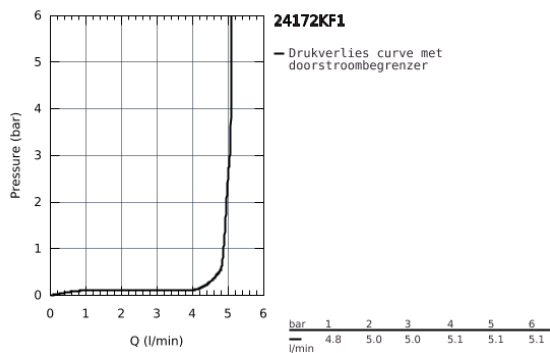

24 172 KF1 ESSENCE WASTAFELMENGKRAAN S-SIZE

PRODUCTOMSCHRIJVING

- Kleur: phantom black
- ééngatsmontage
- metalen hendel
- GROHE SilkMove 28 mm cartouche met keramische schijven
- met temperatuurbegrenzer
- GROHE Long-Life finish
- GROHE Water Saving waterbesparende technologie
- maximale doorstroming (bij 3 bar): 5 l/min
- GROHE Aquaguide instelbare mousseur
- GROHE FastFixation Plus