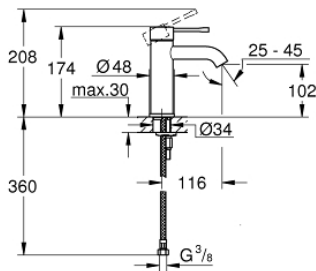

24 172 DA1 ESSENCE WASTAFELMENGKRAAN S-SIZE

PRODUCTOMSCHRIJVING

- Kleur: warm sunset
- ééngatsmontage
- metalen hendel
- GROHE SilkMove 28 mm cartouche met keramische schijven
- met temperatuurbegrenzer
- GROHE Long-Life finish
- GROHE Water Saving waterbesparende technologie
- maximale doorstroming (bij 3 bar): 5 l/min
- GROHE Aquaguide instelbare mousseur
- GROHE FastFixation Plus
- glad lichaam
- flexibele aansluitslangen