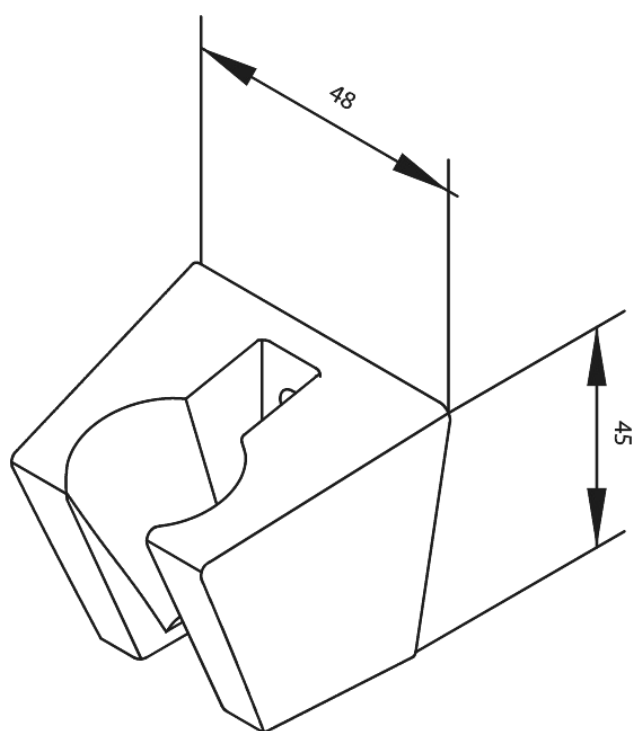

# Wandhouder vast

**Artikel nr.:** 766105500  
**Uitvoeringen:** Grafiet PVD  
**Series:** Douche Toebehoren

**EAN-nummer:** 5708516837619

FM Mattsson Mora Group Nederland BV  
Plesmanstraat 4, NL-3833 LALeusden