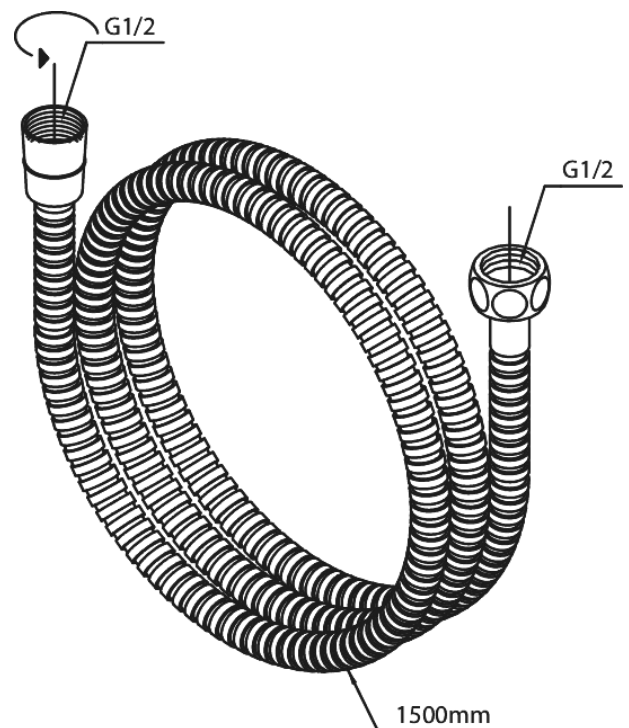

Douche Toebehoren

Metalen doucheslang

Artikel nr.: 766525500
Uitvoeringen: Grafiet PVD
Series: Douche Toebehoren

EAN-nummer: 5708516837596

FM Mattsson Mora Group Nederland BV
Plesmanstraat 4, NL-3833 LA Leusden