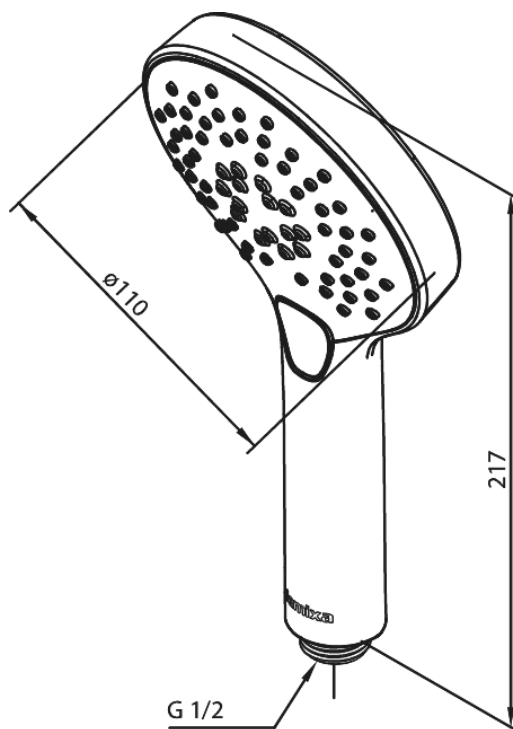

Silhouet

Handdouche

Artikel nr.: 766865500
Uitvoeringen: Grafiet PVD
Series: Silhouet

EAN-nummer: 5708516837572

Kenmerken:

WATERVERBRUIK max.9 l/min
3 sproeistanden

Technische functies

FM Mattsson Mora Group Nederland BV
Plesmanstraat 4, NL-3833 LA Leusden