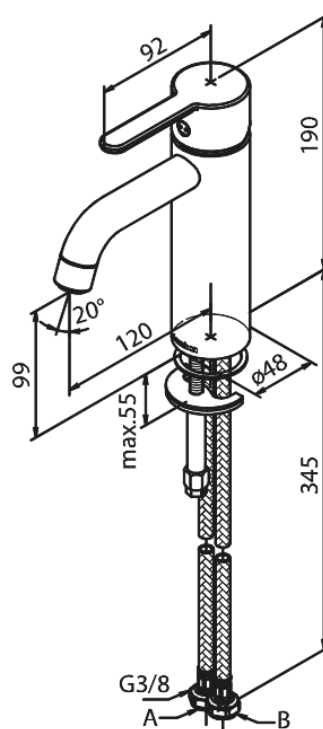

Technische functies

FM Mattsson Mora Group Nederland BV
Plesmanstraat 4, NL-3833 LA Leusden

085 - 401 87 80 info@damixa.nl

Bezoek voor meer informatie <https://damixa.nl>

damixa