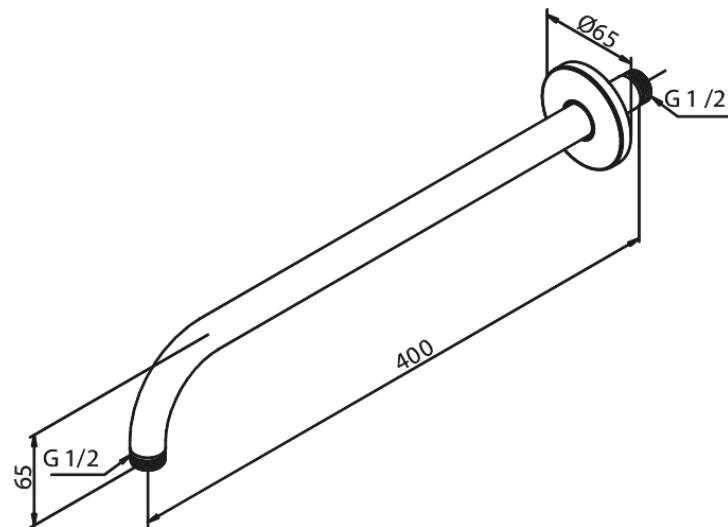

# Douche arm wandmontage, lang

**Artikel nr.:** 766078700  
**Uitvoeringen:** Mat Koper PVD  
**Series:** Inbouw

**EAN-nummer:** 5708516834557

FM Mattsson Mora Group Nederland BV  
Plesmanstraat 4, NL-3833 LALeusden