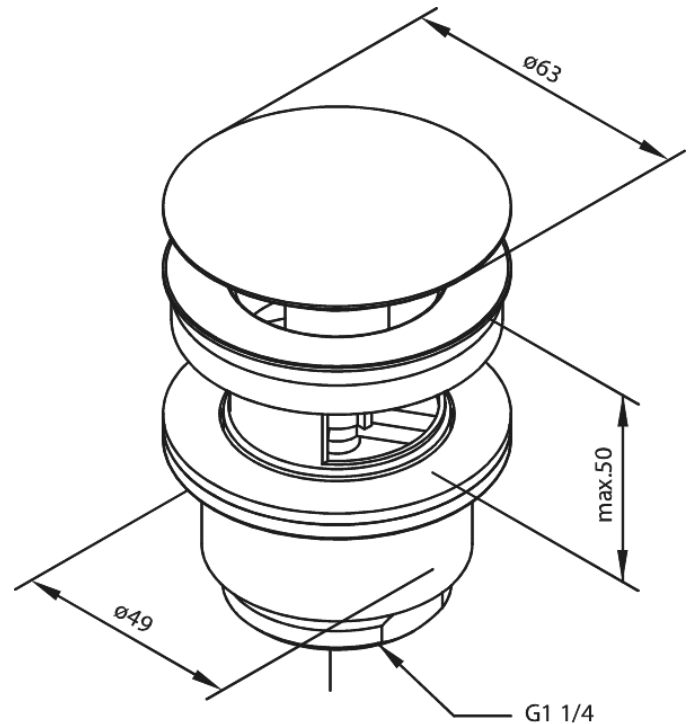

Badkameraccessoires

Wastafel klikwaste

Artikel nr.: 238508700
Uitvoeringen: Mat Koper PVD
Series: Badkameraccessoires

EAN-nummer: 5708516828051

Kenmerken:

Ø63
Max. 50mm

FM Mattsson Mora Group Nederland BV
Plesmanstraat 4, NL-3833 LALeusden