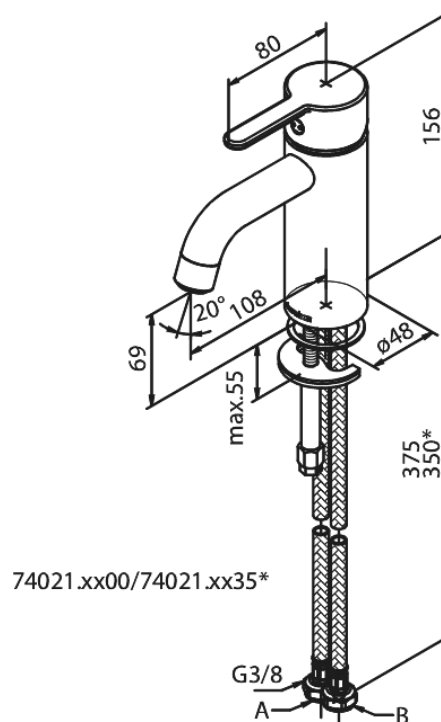

Technische functies

FM Mattsson Mora Group Nederland BV
Plesmanstraat 4, NL-3833 LALeusden

085 - 401 87 80 info@damixa.nl

Bezoek voor meer informatie <https://damixa.nl>

damixa