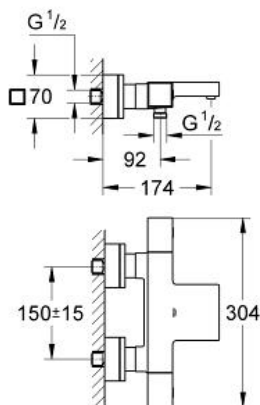

Product Description: Thermostatische badmengkraan

Standard Specification:

wandmontage

GROHE StarLight® schitterende chroomafwerking

GROHE SafeStop® instelknop met veiligheidsblokkering bij 38°C

GROHE SafeStop Plus (optioneel): temperatuurbegrenzer op 43°C