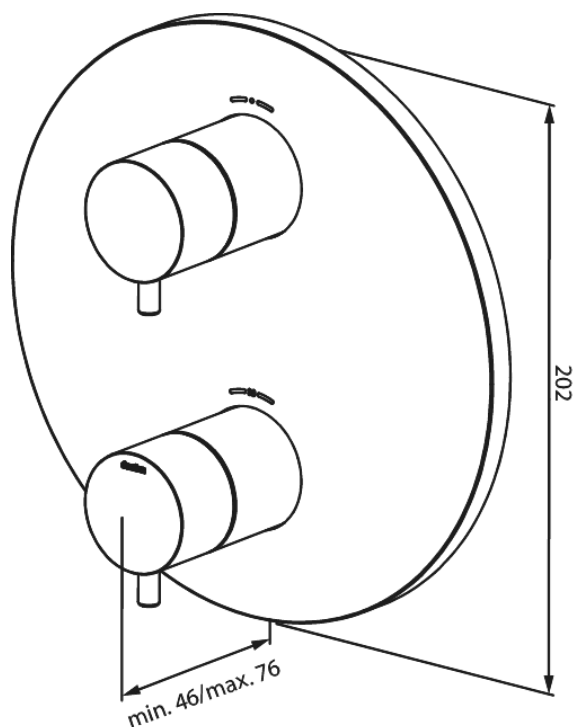

Inbouw

Afbouwset inbouw thermostaat

Artikel nr.: 767068700
Uitvoeringen: Mat Koper PVD
Series: Inbouw

EAN-nummer: 5708516835639

Kenmerken:

Afdekplaat en grepen uitgevoerd in metaal

Technische functies

FM Mattsson Mora Group Nederland BV
Plesmanstraat 4, NL-3833 LALeusden