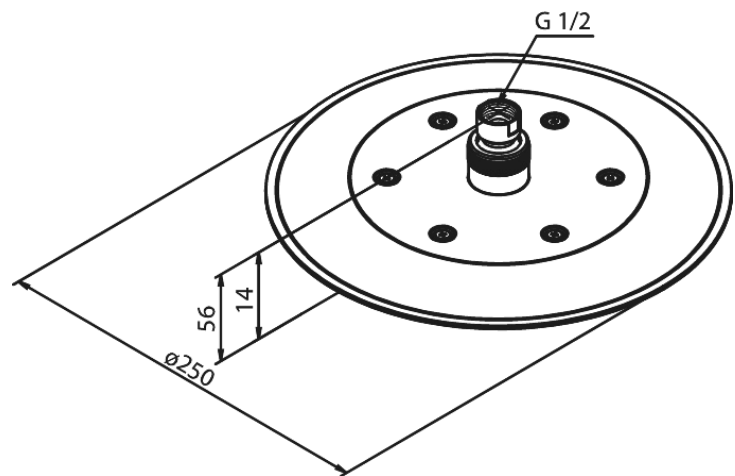

Silhouet

Hoofddouche

Artikel nr.: 766638700
Uitvoeringen: Mat Koper PVD
Series: Silhouet

EAN-nummer: 5708516828013

Kenmerken:

WATERVERBRUIK max.9 l/min
Ø250mm

Technische functies

FM Mattsson Mora Group Nederland BV
Plesmanstraat 4, NL-3833 LALeusden