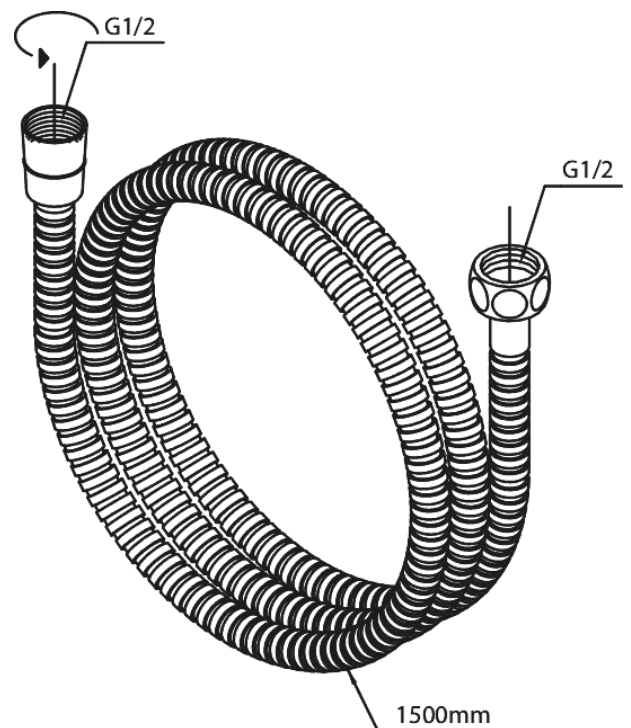

Douche Toebehoren

Metalen doucheslang

Artikel nr.: 766528700
Uitvoeringen: Mat Koper PVD
Series: Douche Toebehoren

EAN-nummer: 5708516827993

FM Mattsson Mora Group Nederland BV
Plesmanstraat 4, NL-3833 LA Leusden