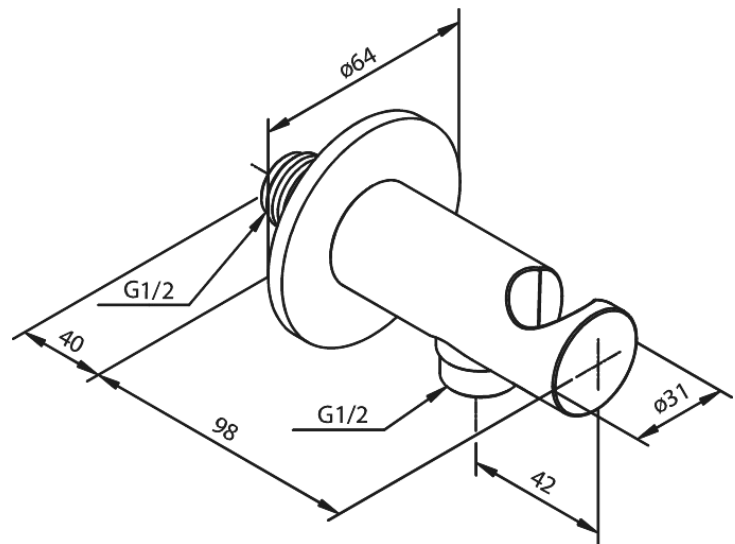

# Muuraansluiting 1/2" met douchehouder

**Artikel nr.:** 484468700  
**Uitvoeringen:** Mat Koper PVD  
**Series:** Inbouw

**EAN-nummer:** 5708516834519

FM Mattsson Mora Group Nederland BV  
Plesmanstraat 4, NL-3833 LA Leusden