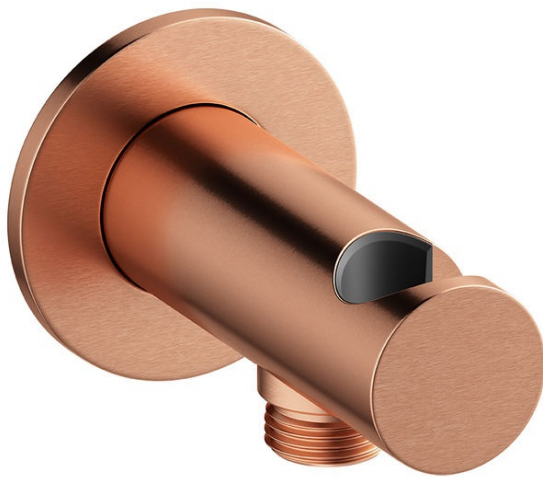

# Muuraansluiting 1/2" met douchehouder

**Artikel nr.:** 484468700  
**Uitvoeringen:** Mat Koper PVD  
**Series:** Inbouw

**EAN-nummer:** 5708516834519

FM Mattsson Mora Group Nederland BV  
Plesmanstraat 4, NL-3833 LA Leusden