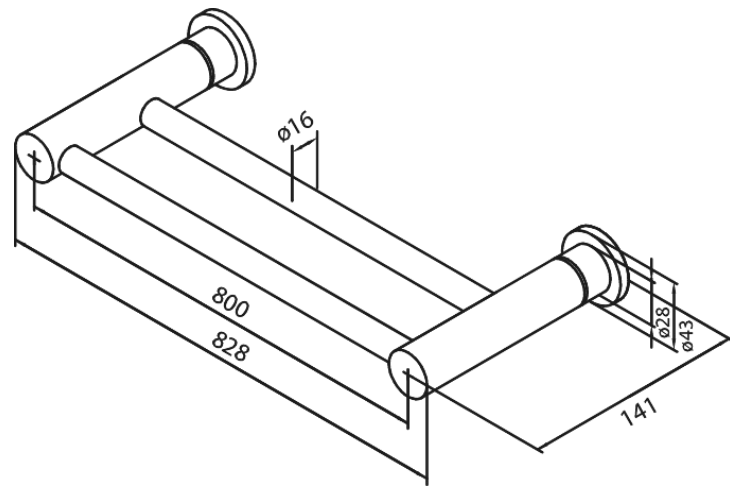

FM Mattsson Mora Group Nederland BV
Plesmanstraat 4, NL-3833 LALeusden

085 - 401 87 80 info@damixa.nl

Bezoek voor meer informatie <https://damixa.nl>

damixa