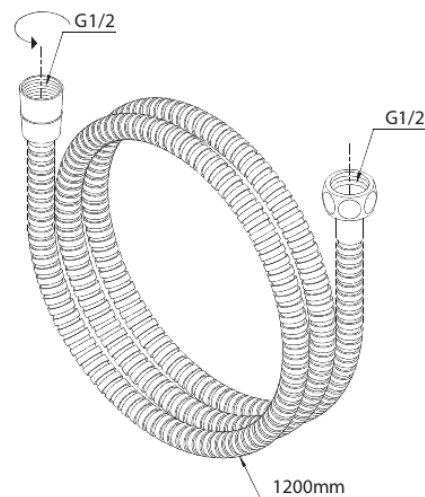

# Metalen doucheslang (1200 mm)

**Artikel nr.:** 766928700  
**Uitvoeringen:** Mat Koper PVD  
**Series:** Douche Toebehoren

**EAN-nummer:** 5708516831587

FM Mattsson Mora Group Nederland BV  
Plesmanstraat 4, NL-3833 LA Leusden