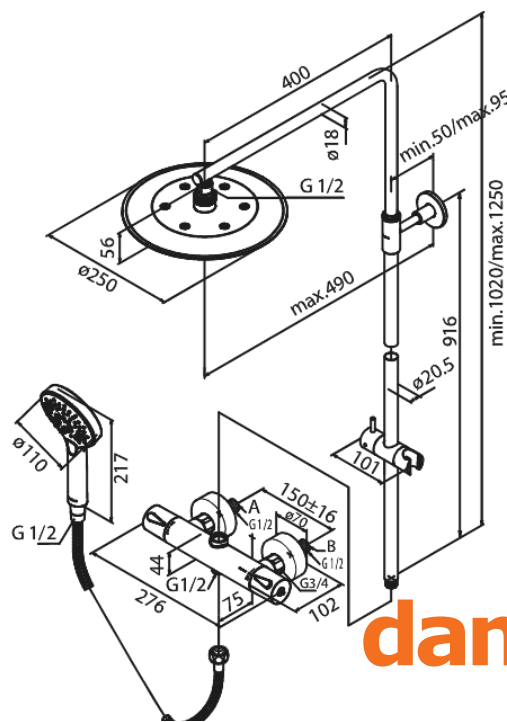

Technische functies

FM Mattsson Mora Group Nederland BV
Plesmanstraat 4, NL-3833 LALeusden

085 - 401 87 80 info@damixa.nl

Bezoek voor meer informatie <https://damixa.nl>

damixa