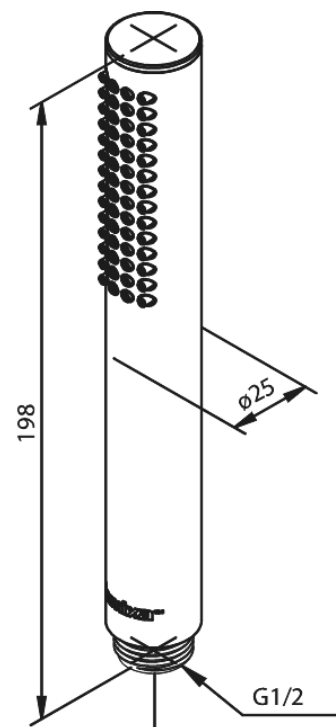

Silhouet Tube

Artikel nr.: 766648700
Uitvoeringen: Mat Koper PVD
Series: Silhouet

EAN-nummer: 5708516828730

Kenmerken:

Rub-Clean

Technische functies

FM Mattsson Mora Group Nederland BV
Plesmanstraat 4, NL-3833 LA Leusden