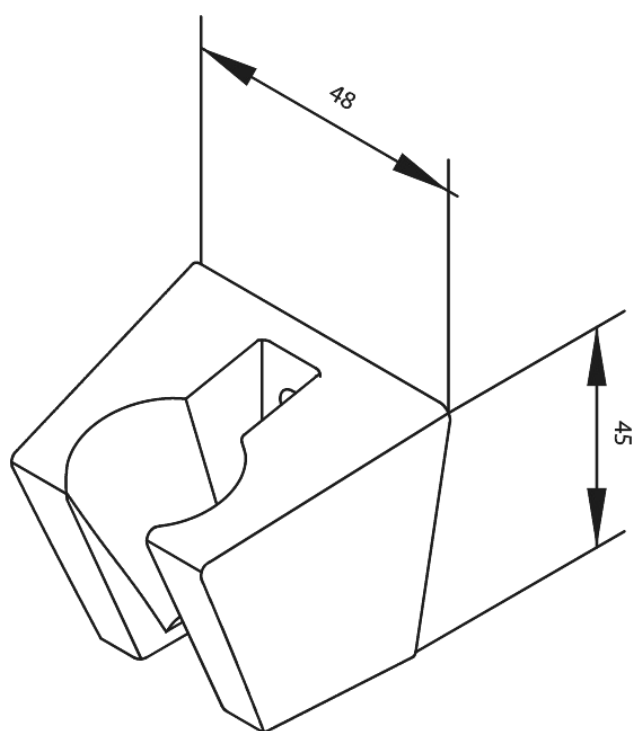

Douche Toebehoren

Wandhouder vast

Artikel nr.: 766108700
Uitvoeringen: Mat Koper PVD
Series: Douche Toebehoren

EAN-nummer: 5708516827979

FM Mattsson Mora Group Nederland BV
Plesmanstraat 4, NL-3833 LA Leusden