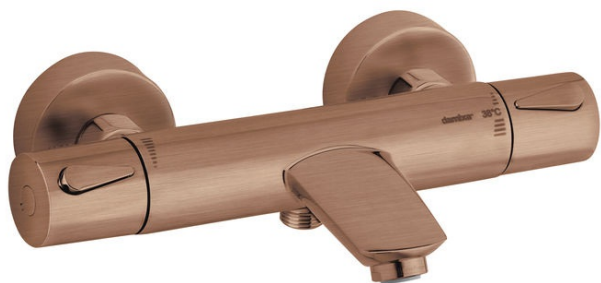

Silhouet

Thermostatische bad/douchemengkraan

Artikel nr.: 745008700
Uitvoeringen: Mat Koper PVD
Series: Silhouet

EAN-nummer: 5708516827955

Kenmerken:

Keramisch binnenwerk
Standaard 150 mm hart-op-hart afstand
S-koppelingen + 3/4" rozetten
1/2" onderaansluiting voor doucheslang