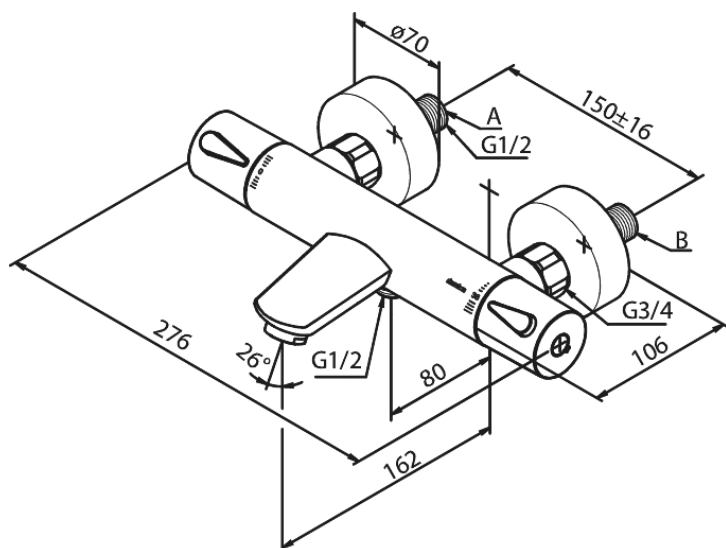

FM Mattsson Mora Group Nederland BV
Plesmanstraat 4, NL-3833 LALeusden

085 - 401 87 80 info@damixa.nl

Bezoek voor meer informatie <https://damixa.nl>

damixa