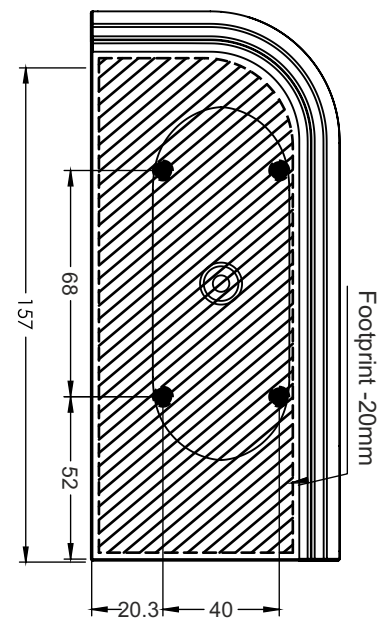

Artikelnr.	L x B x H (cm)	Volume* (ltr)	Gewicht (kg)	Kleur	Riho Fall	Water hoogte (cm)	Whirlpool	Verlichting
B087001005 (R)	184 x 84 x 60	230	36	Glanzend wit	x	38	Sparkle Mood	LED
B087007005 (R)				Glanzend wit	Chroom			
B087001105 (R)				Mat wit	x			
B087007105 (R)				Mat wit	Chroom			
B088001005 (L)	184 x 84 x 60	230	36	Glanzend wit	x	38		
B088007005 (L)				Glanzend wit	Chroom			
B088001105 (L)				Mat wit	x			
B088007105 (L)				Mat wit	Chroom			
B156001005 (R)	170 x 77 x 60	167	35	Glanzend wit	x	38		
B156007005 (R)				Glanzend wit	Chroom			
B156001105 (R)				Mat wit	x			
B156007105 (R)				Mat wit	Chroom			
B157001005 (L)	170 x 77 x 60	167	35	Glanzend wit	x	38		
B157007005 (L)				Glanzend wit	Chroom			
B157001105 (L)				Mat wit	x			
B157007105 (L)				Mat wit	Chroom			

Zwart
211421

B156 Rechts

B157 Links

Data onder voorbehoud van wijzigingen

B087 Rechts

B088 Links

Data onder voorbehoud van wijzigingen