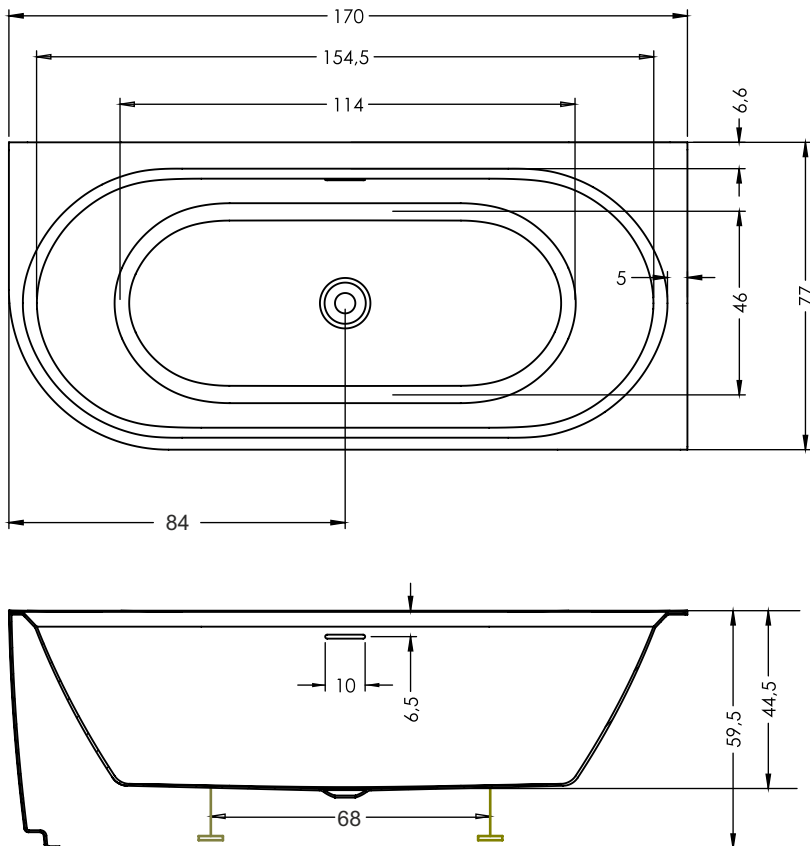

Artikelnr.	L x B x H (cm)	Volume* (ltr)	Gewicht (kg)	Kleur	Riho Fall	Water hoogte (cm)	Whirlpool	Verlichting
B087001005 (R)	184 x 84 x 60	230	36	Glanzend wit	x	38	Sparkle Mood	LED
B087007005 (R)				Glanzend wit	Chroom			
B087001105 (R)				Mat wit	x			
B087007105 (R)				Mat wit	Chroom			
B088001005 (L)	184 x 84 x 60	230	36	Glanzend wit	x	38		
B088007005 (L)				Glanzend wit	Chroom			
B088001105 (L)				Mat wit	x			
B088007105 (L)				Mat wit	Chroom			
B156001005 (R)	170 x 77 x 60	167	35	Glanzend wit	x	38		
B156007005 (R)				Glanzend wit	Chroom			
B156001105 (R)				Mat wit	x			
B156007105 (R)				Mat wit	Chroom			
B157001005 (L)	170 x 77 x 60	167	35	Glanzend wit	x	38		
B157007005 (L)				Glanzend wit	Chroom			
B157001105 (L)				Mat wit	x			
B157007105 (L)				Mat wit	Chroom			

Zwart
211421

B156 Rechts

B157 Links

Data onder voorbehoud van wijzigingen

B087 Rechts

B088 Links

Data onder voorbehoud van wijzigingen