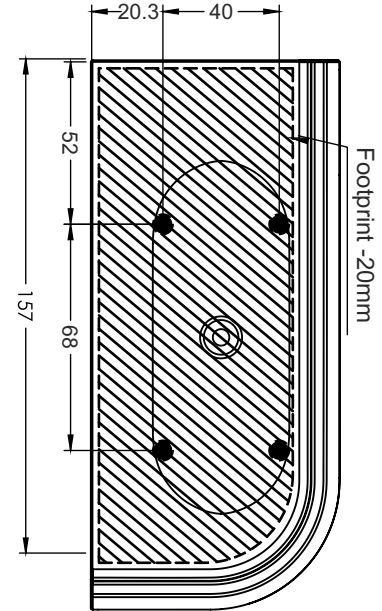

Artikelnr.	L x B x H (cm)	Volume* (ltr)	Gewicht (kg)	Kleur	Riho Fall	Water hoogte (cm)	Whirlpool	Verlichting
B087001005 (R)	184 x 84 x 60	230	36	Glanzend wit	x	38	Sparkle Mood	LED
B087007005 (R)				Glanzend wit	Chroom			
B087001105 (R)				Mat wit	x			
B087007105 (R)				Mat wit	Chroom			
B088001005 (L)	184 x 84 x 60	230	36	Glanzend wit	x	38		
B088007005 (L)				Glanzend wit	Chroom			
B088001105 (L)				Mat wit	x			
B088007105 (L)				Mat wit	Chroom			
B156001005 (R)	170 x 77 x 60	167	35	Glanzend wit	x	38		
B156007005 (R)				Glanzend wit	Chroom			
B156001105 (R)				Mat wit	x			
B156007105 (R)				Mat wit	Chroom			
B157001005 (L)	170 x 77 x 60	167	35	Glanzend wit	x	38		
B157007005 (L)				Glanzend wit	Chroom			
B157001105 (L)				Mat wit	x			
B157007105 (L)				Mat wit	Chroom			

Zwart
211421

B156 Rechts

B157 Links

Data onder voorbehoud van wijzigingen

B087 Rechts

B088 Links

Data onder voorbehoud van wijzigingen