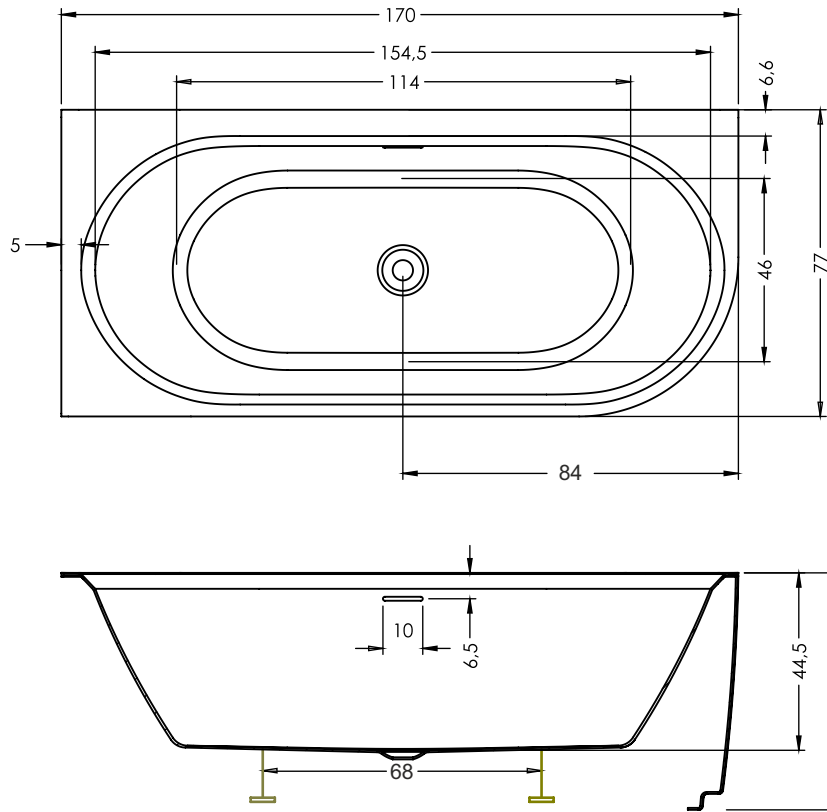

Artikelnr.	L x B x H (cm)	Volume* (ltr)	Gewicht (kg)	Kleur	Riho Fall	Water hoogte (cm)	Whirlpool	Verlichting
B087001005 (R)	184 x 84 x 60	230	36	Glanzend wit	x	38	Sparkle Mood	LED
B087007005 (R)				Glanzend wit	Chroom			
B087001105 (R)				Mat wit	x			
B087007105 (R)				Mat wit	Chroom			
B088001005 (L)	184 x 84 x 60	230	36	Glanzend wit	x	38		
B088007005 (L)				Glanzend wit	Chroom			
B088001105 (L)				Mat wit	x			
B088007105 (L)				Mat wit	Chroom			
B156001005 (R)	170 x 77 x 60	167	35	Glanzend wit	x	38		
B156007005 (R)				Glanzend wit	Chroom			
B156001105 (R)				Mat wit	x			
B156007105 (R)				Mat wit	Chroom			
B157001005 (L)	170 x 77 x 60	167	35	Glanzend wit	x	38		
B157007005 (L)				Glanzend wit	Chroom			
B157001105 (L)				Mat wit	x			
B157007105 (L)				Mat wit	Chroom			

Zwart
211421

B156 Rechts

B157 Links

Data onder voorbehoud van wijzigingen

B087 Rechts

B088 Links

Data onder voorbehoud van wijzigingen