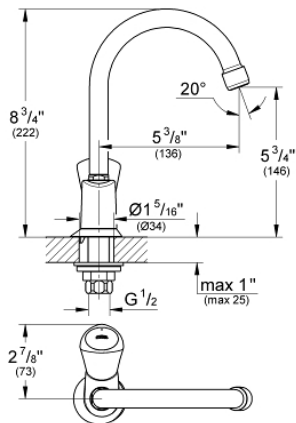

20 179 001 COSTA S KOUDWATERKRAAN

PRODUCTOMSCHRIJVING

- Kleur: chroom
- metalen greep
- warmte geïsoleerd
- schroefrozet
- GROHE Long-Life finish
- GROHE Carbodur keramisch binnenwerk 1/2", 90°
- straalbreker
- draaibare buisuitloop
- rotatie van uitloop: 360°
- aansluitmoer 1/2" met 10,5 mm boring

20 179 001 COSTA S KOUDWATERKRAAN

RESERVEONDERDELEN , april 2014 – nu

- 1: Greep Costa S (Bestelnummer 45995000)
- 1.1: Klikverbinding (Bestelnummer 0538600M)
- 2: Keramisch bovendeel 1/2" (Bestelnummer 45882000)
- 2.1: O-Ring Ø18,2 x Ø1,7 (Bestelnummer 0392400M)
- 3: Mousseur (Bestelnummer 48251000)
- 4: O-Ring Ø12 x Ø2 (Bestelnummer 0128000M)
- 5: Rozet (Bestelnummer 45996000)
- 6: Universele kraanmontageset (Bestelnummer 45004000)
- 7: Moer 1/2" (Bestelnummer 1290100M)
- 7.1: Dichting Ø18,5 x Ø12 x 2 (Bestelnummer 0138900M)
- 8: Moer 1/2" (Bestelnummer 1290200M)
- 8.1: Dichting Ø18,5 x Ø12 x 2 (Bestelnummer 0138900M)
- 9: Screw for Costa/Avina products (Bestelnummer 48013000)*