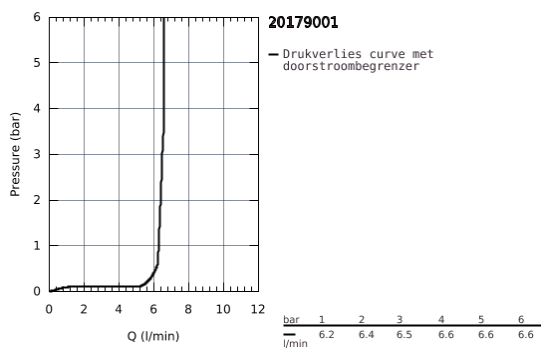

20 179 001 COSTA S KOUDWATERKRAAN

PRODUCTOMSCHRIJVING

- Kleur: chroom
- metalen greep
- warmte geïsoleerd
- schroefrozet
- GROHE Long-Life finish
- GROHE Carbodur keramisch binnenwerk 1/2", 90°
- straalbreker
- draaibare buisuitloop
- rotatie van uitloop: 360°
- aansluitmoer 1/2" met 10,5 mm boring