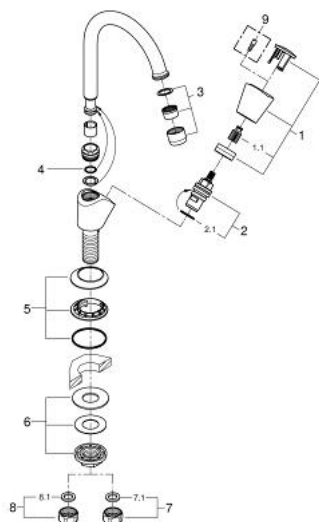

20 179 001 COSTA S KOUDWATERKRAAN

PRODUCTOMSCHRIJVING

- Kleur: chroom
- metalen greep
- warmte geïsoleerd
- schroefrozet
- GROHE Long-Life finish
- GROHE Carbodur keramisch binnenwerk 1/2", 90°
- straalbreker
- draaibare buisuitloop
- rotatie van uitloop: 360°
- aansluitmoer 1/2" met 10,5 mm boring

20 179 001 COSTA S KOUDWATERKRAAN

RESERVEONDERDELEN , april 2014 – nu

- 1: Greep Costa S (Bestelnummer 45995000)
- 1.1: Klikverbinding (Bestelnummer 0538600M)
- 2: Keramisch bovendeel 1/2" (Bestelnummer 45882000)
- 2.1: O-Ring Ø18,2 x Ø1,7 (Bestelnummer 0392400M)
- 3: Mousseur (Bestelnummer 48251000)
- 4: O-Ring Ø12 x Ø2 (Bestelnummer 0128000M)
- 5: Rozet (Bestelnummer 45996000)
- 6: Universele kraanmontageset (Bestelnummer 45004000)
- 7: Moer 1/2" (Bestelnummer 1290100M)
- 7.1: Dichting Ø18,5 x Ø12 x 2 (Bestelnummer 0138900M)
- 8: Moer 1/2" (Bestelnummer 1290200M)
- 8.1: Dichting Ø18,5 x Ø12 x 2 (Bestelnummer 0138900M)
- 9: Screw for Costa/Avina products (Bestelnummer 48013000)*