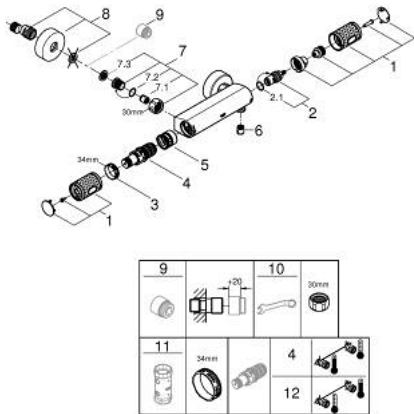

34 827 000 **GROHTHERM 1000 PERFORMANCE THERMOSTATISCHE DOUCHEKRAAN 1/2"**

RESERVEONDERDELEN , augustus 2020 – nu

- 1: Afsluitgreep (Bestelnummer 49160000)
- 2: Keramisch bovendeel 1/2" (Bestelnummer 45346000)
- 2.1: O-Ring Ø18,2 x Ø1,7 (Bestelnummer 0392400M)
- 3: Bevestigingsring (Bestelnummer 47743000)
- 4: Thermo- element 1/2" (Bestelnummer 47439000)
- 5: Waterloop (Bestelnummer 47975000)
- 6: Terugslagklep (Bestelnummer 08565000)
- 7: Terugslagklep (Bestelnummer 47189000)
- 7.1: Vuilfilter (Bestelnummer 0726400M)
- 7.2: Terugslagklep (Bestelnummer 08565000)
- 7.3: O-Ring Ø17 x Ø2 (Bestelnummer 0305500M)
- 8: S-koppeling (Bestelnummer 12662000)
- 9: Verlengstuk voor zichtbare bevestigingsmoeren (Bestelnummer 0713000M)
- *
- 10: Moersleutel, plat 30 mm voor opbouwkraanwerk, 34 mm voor thermostatische elementen (Bestelnummer 19377000)*
- 11: Sleutel voor bovenstuk ¾ (Bestelnummer 19332000)*
- 12: GROHE TurboStat cartouche 1/2" (Bestelnummer 47175000)*
- * Optionele accessoires