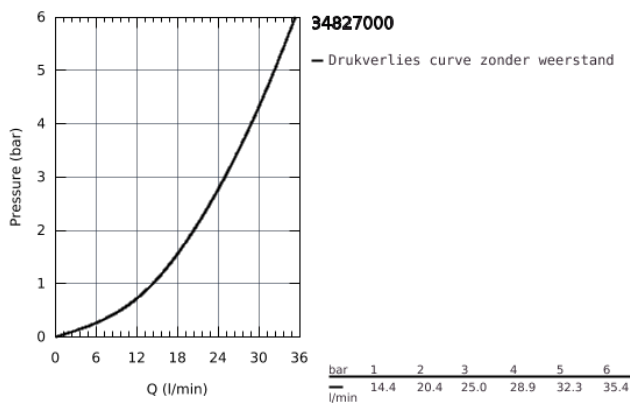

34 827 000 **GROHTHERM 1000 PERFORMANCE THERMOSTATISCHE DOUCHEKRAAN 1/2"**

PRODUCTOMSCHRIJVING

- Kleur: chroom
- wandmontage
- GROHE CoolTouch
- GROHE Long-Life finish
- GROHE SafeStop: instelknop met veiligheidsblokkering bij 38°C
- GROHE SafeStop Plus optionele temperatuurbegrenzer op 43°C
- GROHE TurboStat: 2x sneller en 2x nauwkeuriger de gewenste temperatuur
- GROHE ProGrip met kartelstructuur
- geïntegreerde afsluitkraan
- verstelbare spaarknop GROHE EcoButton
- keramisch-bovendeel 1/2", 180°
- geïntegreerde terugslagklep(pen) Belgaqua aanvaard
- vuilfilters
- S-koppelingen
- metalen rozet
- GROHE Water Saving waterbesparende technologie

34 827 000 **GROHTHERM 1000 PERFORMANCE THERMOSTATISCHE DOUCHEKRAAN 1/2"**

RESERVEONDERDELEN , augustus 2020 – nu

- 1: Afsluitgreep (Bestelnummer 49160000)
- 2: Keramisch bovendeel 1/2" (Bestelnummer 45346000)
- 2.1: O-Ring Ø18,2 x Ø1,7 (Bestelnummer 0392400M)
- 3: Bevestigingsring (Bestelnummer 47743000)
- 4: Thermo- element 1/2" (Bestelnummer 47439000)
- 5: Waterloop (Bestelnummer 47975000)
- 6: Terugslagklep (Bestelnummer 08565000)
- 7: Terugslagklep (Bestelnummer 47189000)
- 7.1: Vuilfilter (Bestelnummer 0726400M)
- 7.2: Terugslagklep (Bestelnummer 08565000)
- 7.3: O-Ring Ø17 x Ø2 (Bestelnummer 0305500M)
- 8: S-koppeling (Bestelnummer 12662000)
- 9: Verlengstuk voor zichtbare bevestigingsmoeren (Bestelnummer 0713000M)
- *
- 10: Moersleutel, plat 30 mm voor opbouwkraanwerk, 34 mm voor thermostatische elementen (Bestelnummer 19377000)*
- 11: Sleutel voor bovenstuk ¾ (Bestelnummer 19332000)*
- 12: GROHE TurboStat cartouche 1/2" (Bestelnummer 47175000)*
- * Optionele accessoires