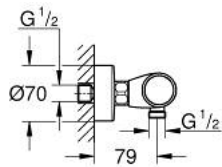

34 827 000 **GROHTHERM 1000 PERFORMANCE THERMOSTATISCHE DOUCHEKRAAN 1/2"**

PRODUCTOMSCHRIJVING

- Kleur: chroom
- wandmontage
- GROHE CoolTouch
- GROHE Long-Life finish
- GROHE SafeStop: instelknop met veiligheidsblokkering bij 38°C
- GROHE SafeStop Plus optionele temperatuurbegrenzer op 43°C
- GROHE TurboStat: 2x sneller en 2x nauwkeuriger de gewenste temperatuur
- GROHE ProGrip met kartelstructuur
- geïntegreerde afsluitkraan
- verstelbare spaarknop GROHE EcoButton
- keramisch-bovendeel 1/2", 180°
- geïntegreerde terugslagklep(pen) Belgaqua aanvaard
- vuilfilters
- S-koppelingen
- metalen rozet
- GROHE Water Saving waterbesparende technologie

34 827 000 **GROHTHERM 1000 PERFORMANCE THERMOSTATISCHE DOUCHEKRAAN 1/2"**

RESERVEONDERDELEN , augustus 2020 – nu

- 1: Afsluitgreep (Bestelnummer 49160000)
- 2: Keramisch bovendeel 1/2" (Bestelnummer 45346000)
- 2.1: O-Ring Ø18,2 x Ø1,7 (Bestelnummer 0392400M)
- 3: Bevestigingsring (Bestelnummer 47743000)
- 4: Thermo- element 1/2" (Bestelnummer 47439000)
- 5: Waterloop (Bestelnummer 47975000)
- 6: Terugslagklep (Bestelnummer 08565000)
- 7: Terugslagklep (Bestelnummer 47189000)
- 7.1: Vuilfilter (Bestelnummer 0726400M)
- 7.2: Terugslagklep (Bestelnummer 08565000)
- 7.3: O-Ring Ø17 x Ø2 (Bestelnummer 0305500M)
- 8: S-koppeling (Bestelnummer 12662000)
- 9: Verlengstuk voor zichtbare bevestigingsmoeren (Bestelnummer 0713000M)
- *
- 10: Moersleutel, plat 30 mm voor opbouwkraanwerk, 34 mm voor thermostatische elementen (Bestelnummer 19377000)*
- 11: Sleutel voor bovenstuk ¾ (Bestelnummer 19332000)*
- 12: GROHE TurboStat cartouche 1/2" (Bestelnummer 47175000)*
- * Optionele accessoires