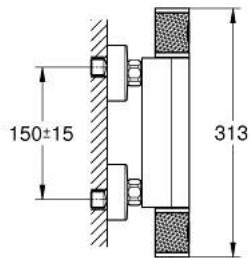

34 827 000 **GROHTHERM 1000 PERFORMANCE THERMOSTATISCHE DOUCHEKRAAN 1/2"**

PRODUCTOMSCHRIJVING

- Kleur: chroom
- wandmontage
- GROHE CoolTouch
- GROHE Long-Life finish
- GROHE SafeStop: instelknop met veiligheidsblokkering bij 38°C
- GROHE SafeStop Plus optionele temperatuurbegrenzer op 43°C
- GROHE TurboStat: 2x sneller en 2x nauwkeuriger de gewenste temperatuur
- GROHE ProGrip met kartelstructuur
- geïntegreerde afsluitkraan
- verstelbare spaarknop GROHE EcoButton
- keramisch-bovendeel 1/2", 180°
- geïntegreerde terugslagklep(pen) Belgaqua aanvaard
- vuilfilters
- S-koppelingen
- metalen rozet
- GROHE Water Saving waterbesparende technologie

34 827 000 **GROHTHERM 1000 PERFORMANCE THERMOSTATISCHE DOUCHEKRAAN 1/2"**

RESERVEONDERDELEN , augustus 2020 – nu

- 1: Afsluitgreep (Bestelnummer 49160000)
- 2: Keramisch bovendeel 1/2" (Bestelnummer 45346000)
- 2.1: O-Ring Ø18,2 x Ø1,7 (Bestelnummer 0392400M)
- 3: Bevestigingsring (Bestelnummer 47743000)
- 4: Thermo- element 1/2" (Bestelnummer 47439000)
- 5: Waterloop (Bestelnummer 47975000)
- 6: Terugslagklep (Bestelnummer 08565000)
- 7: Terugslagklep (Bestelnummer 47189000)
- 7.1: Vuilfilter (Bestelnummer 0726400M)
- 7.2: Terugslagklep (Bestelnummer 08565000)
- 7.3: O-Ring Ø17 x Ø2 (Bestelnummer 0305500M)
- 8: S-koppeling (Bestelnummer 12662000)
- 9: Verlengstuk voor zichtbare bevestigingsmoeren (Bestelnummer 0713000M)
- *
- 10: Moersleutel, plat 30 mm voor opbouwkraanwerk, 34 mm voor thermostatische elementen (Bestelnummer 19377000)*
- 11: Sleutel voor bovenstuk ¾ (Bestelnummer 19332000)*
- 12: GROHE TurboStat cartouche 1/2" (Bestelnummer 47175000)*
- * Optionele accessoires