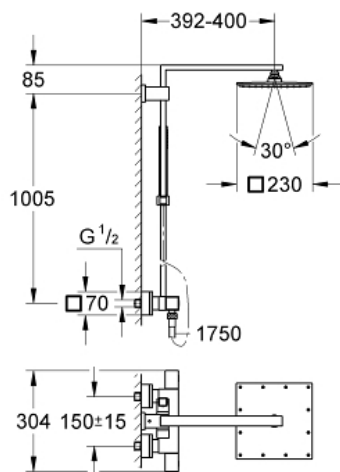

Douchesysteem met thermostatische kraan, wandmontage

MODEL # 26087000

GROHE nv – sa | Diependaalweg 4a | 3020 Winksele
Tel: +32 (0) 16 23 06 60 | Fax: +32 (0) 16 23 90 70
Mail: info.be@grohe.com

Pure Freude
an Wasser

GROHE