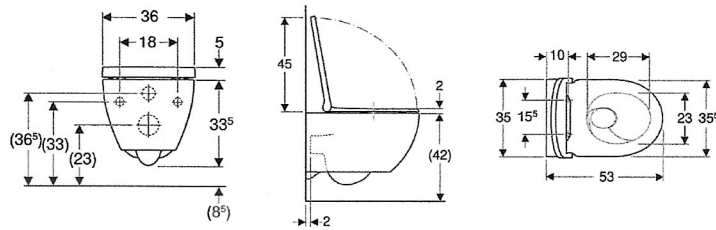

**Geberit Acanto set hang-wc diepspoeler, gesloten vorm, TurboFlush, met wc-zitting**

Voorbeeldafbeelding

**Gebruiksdoeleinden**

- Voor inbouwspiegelreservoirs

**Eigenschappen**

- Hangmodel
- Diepspoel-wc
- Wc-pot zonder spoelrand met TurboFlush-spoeltechniek
- Eenvoudige bevestiging met Easy Fast Fixing (type EFF3)
- Type 1, volledig volume 6 / 5 / 4 l, volgens EN 997
- QuickRelease-scharnieren, vergrendelbaar

- Type 2 volgens EN 997
- Spoelt met 4 l
- Gesloten vorm
- Verborgene bevestiging
- Wc-zitting van Duroplast
- Wc-deksel overlappend
- Wc-zitting met EasyMount scharnieren

**Technische gegevens**

Materiaal | Sanitair keramiek

**Leveringsomvang**

- Keramische wc-pot
- Wc-zitting
- Bevestigingsmateriaal

Art. nr.	Kleur / oppervlak	B	H	T	Quick Release scharnieren	Soft-closing	Bevestiging	
502.718.00.1	Wit	36 cm	38.5 cm	53 cm	Afsluitbaar	Ja	Van boven	Nieuw
502.718.00.8	Wit / KeraTect	36 cm	38.5 cm	53 cm	Afsluitbaar	Ja	Van boven	Nieuw