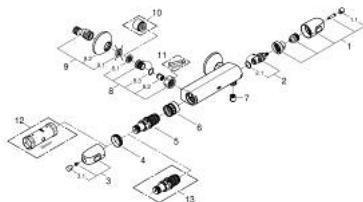

### PRODUCTOMSCHRIJVING

- Kleur: chroom
- wandmontage
- GROHE CoolTouch
- GROHE Long-Life finish
- GROHE MetalGrip: ergonomische metalen greep
- GROHE SafeStop: instelknop met veiligheidsblokkering bij 38°C
- GROHE SafeStop Plus optionele temperatuurbegrenzer op 43°C
- GROHE TurboStat: 2x sneller en 2x nauwkeuriger de gewenste temperatuur
- geïntegreerde afsluitkraan
- verstelbare spaarknop GROHE EcoButton
- keramisch-bovendeel 1/2", 180°
- douche-aansluiting onderaan, 1/2"
- geïntegreerde terugslagklep(pen) Belgaqua aanvaard
- vuilfilters
- terugstroombeveiliging
- S-koppelingen
- metalen rozet
- GROHE Water Saving waterbesparende technologie
- professionele versie

### RESERVEONDERDELEN , augustus 2020 – nu

- 1: Afsluitgreep (Bestelnummer 47972000)
  - 1.1: Afdekkapje (Bestelnummer 4797400M)
  - 2: Keramisch bovendeel 1/2" (Bestelnummer 45346000)
  - 2.1: O-Ring Ø18,2 x Ø1,7 (Bestelnummer 0392400M)
  - 3: Instelknop (Bestelnummer 47973000)
  - 3.1: Afdekkapje (Bestelnummer 4797400M)
  - 4: Bevestigingsring (Bestelnummer 47743000)
  - 5: Thermo- element 1/2" (Bestelnummer 47439000)
  - 6: Waterloop (Bestelnummer 47975000)
  - 7: Terugslagklep (Bestelnummer 08565000)
  - 8: Terugslagklep (Bestelnummer 47189000)
  - 8.1: Vuilfilter (Bestelnummer 0726400M)
  - 8.2: Terugslagklep (Bestelnummer 08565000)
  - 8.3: O-Ring Ø17 x Ø2 (Bestelnummer 0305500M)
  - 9: S-koppeling (Bestelnummer 12075000)
  - 9.1: Dichting 1/2" (Bestelnummer 0138600M)
  - 9.2: Rozet (Bestelnummer 0221000M)
  - 10: Verlengstuk voor zichtbare bevestigingsmoeren (Bestelnummer 0713000 M)\*
  - 11: Moersleutel, plat 30 mm voor opbouwkraanwerk, 34 mm voor thermostatische elementen (Bestelnummer 19377000)\*
  - 12: Sleutel voor bovenstuk ¾ (Bestelnummer 19332000)\*
  - 13: GROHE TurboStat cartouche 1/2" (Bestelnummer 47175000)\*
- \* Optionele accessoires