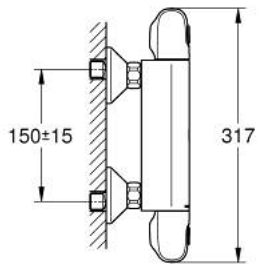

## 34 814 003 GROHTHERM 1000 THERMOSTATISCHE DOUCHEKRAAN 1/2"

### PRODUCTOMSCHRIJVING

- Kleur: chroom
- wandmontage
- GROHE CoolTouch
- GROHE Long-Life finish
- GROHE MetalGrip: ergonomische metalen greep
- GROHE SafeStop: instelknop met veiligheidsblokkering bij 38°C
- GROHE SafeStop Plus optionele temperatuurbegrenzer op 43°C
- GROHE TurboStat: 2x sneller en 2x nauwkeuriger de gewenste temperatuur
- geïntegreerde afsluitkraan
- verstelbare spaarknop GROHE EcoButton
- keramisch-bovendeel 1/2", 180°
- douche-aansluiting onderaan, 1/2"
- geïntegreerde terugslagklep(pen) Belgaqua aanvaard
- vuilfilters
- terugstroombeveiliging
- S-koppelingen
- metalen rozet
- GROHE Water Saving waterbesparende technologie
- professionele versie

### RESERVEONDERDELEN , augustus 2020 – nu

- 1: Afsluitgreep (Bestelnummer 47972000)
  - 1.1: Afdekkapje (Bestelnummer 4797400M)
  - 2: Keramisch bovendeel 1/2" (Bestelnummer 45346000)
  - 2.1: O-Ring Ø18,2 x Ø1,7 (Bestelnummer 0392400M)
  - 3: Instelknop (Bestelnummer 47973000)
  - 3.1: Afdekkapje (Bestelnummer 4797400M)
  - 4: Bevestigingsring (Bestelnummer 47743000)
  - 5: Thermo- element 1/2" (Bestelnummer 47439000)
  - 6: Waterloop (Bestelnummer 47975000)
  - 7: Terugslagklep (Bestelnummer 08565000)
  - 8: Terugslagklep (Bestelnummer 47189000)
  - 8.1: Vuilfilter (Bestelnummer 0726400M)
  - 8.2: Terugslagklep (Bestelnummer 08565000)
  - 8.3: O-Ring Ø17 x Ø2 (Bestelnummer 0305500M)
  - 9: S-koppeling (Bestelnummer 12075000)
  - 9.1: Dichting 1/2" (Bestelnummer 0138600M)
  - 9.2: Rozet (Bestelnummer 0221000M)
  - 10: Verlengstuk voor zichtbare bevestigingsmoeren (Bestelnummer 0713000 M)\*
  - 11: Moersleutel, plat 30 mm voor opbouwkraanwerk, 34 mm voor thermostatische elementen (Bestelnummer 19377000)\*
  - 12: Sleutel voor bovenstuk ¾ (Bestelnummer 19332000)\*
  - 13: GROHE TurboStat cartouche 1/2" (Bestelnummer 47175000)\*
- \* Optionele accessoires