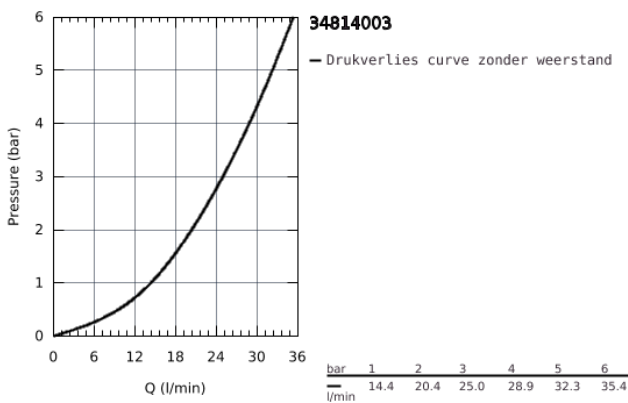

## 34 814 003 GROHTHERM 1000 THERMOSTATISCHE DOUCHEKRAAN 1/2"