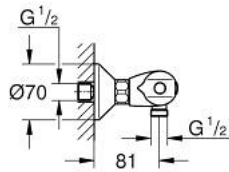

## 34 814 003 GROHTHERM 1000 THERMOSTATISCHE DOUCHEKRAAN 1/2"

### PRODUCTOMSCHRIJVING

- Kleur: chroom
- wandmontage
- GROHE CoolTouch
- GROHE Long-Life finish
- GROHE MetalGrip: ergonomische metalen greep
- GROHE SafeStop: instelknop met veiligheidsblokkering bij 38°C
- GROHE SafeStop Plus optionele temperatuurbegrenzer op 43°C
- GROHE TurboStat: 2x sneller en 2x nauwkeuriger de gewenste temperatuur
- geïntegreerde afsluitkraan
- verstelbare spaarknop GROHE EcoButton
- keramisch-bovendeel 1/2", 180°
- douche-aansluiting onderaan, 1/2"
- geïntegreerde terugslagklep(pen) Belgaqua aanvaard
- vuilfilters
- terugstroombeveiliging
- S-koppelingen
- metalen rozet
- GROHE Water Saving waterbesparende technologie
- professionele versie

### RESERVEONDERDELEN , augustus 2020 – nu

- 1: Afsluitgreep (Bestelnummer 47972000)
  - 1.1: Afdekkapje (Bestelnummer 4797400M)
  - 2: Keramisch bovendeel 1/2" (Bestelnummer 45346000)
  - 2.1: O-Ring Ø18,2 x Ø1,7 (Bestelnummer 0392400M)
  - 3: Instelknop (Bestelnummer 47973000)
  - 3.1: Afdekkapje (Bestelnummer 4797400M)
  - 4: Bevestigingsring (Bestelnummer 47743000)
  - 5: Thermo- element 1/2" (Bestelnummer 47439000)
  - 6: Waterloop (Bestelnummer 47975000)
  - 7: Terugslagklep (Bestelnummer 08565000)
  - 8: Terugslagklep (Bestelnummer 47189000)
  - 8.1: Vuilfilter (Bestelnummer 0726400M)
  - 8.2: Terugslagklep (Bestelnummer 08565000)
  - 8.3: O-Ring Ø17 x Ø2 (Bestelnummer 0305500M)
  - 9: S-koppeling (Bestelnummer 12075000)
  - 9.1: Dichting 1/2" (Bestelnummer 0138600M)
  - 9.2: Rozet (Bestelnummer 0221000M)
  - 10: Verlengstuk voor zichtbare bevestigingsmoeren (Bestelnummer 0713000 M)\*
  - 11: Moersleutel, plat 30 mm voor opbouwkraanwerk, 34 mm voor thermostatische elementen (Bestelnummer 19377000)\*
  - 12: Sleutel voor bovenstuk ¾ (Bestelnummer 19332000)\*
  - 13: GROHE TurboStat cartouche 1/2" (Bestelnummer 47175000)\*
- \* Optionele accessoires