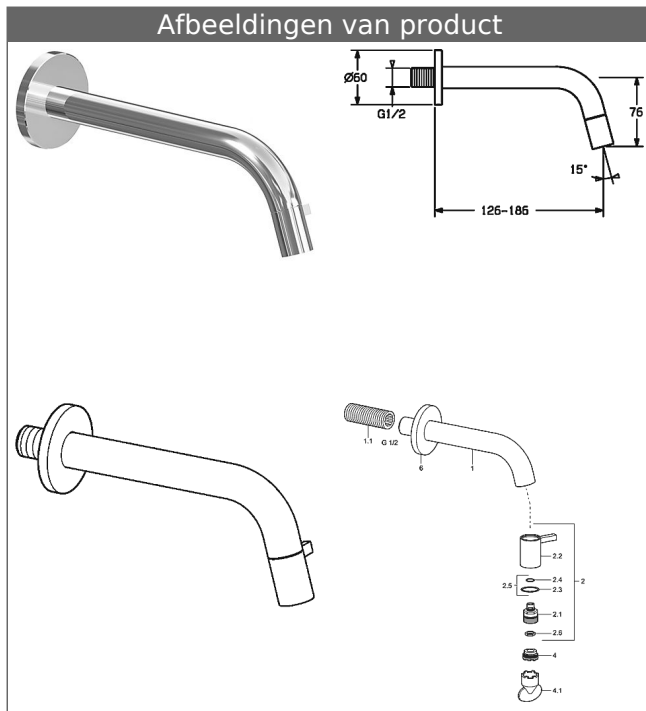

## HANSANOVA Style Tapkraan, DN 15

### Omschrijving

HANSANOVA Style  
Tapkraan, DN 15

Doorstroomhoeveelheid: 6 l/min, gemeten bij 3 bar dynamische druk

- Kraanhuis: ontzinkingsarm messing (MS 63)
- CACHE® straalregelaar met montagesleutel
- Uitgevoerd als vleugelgreep
- Bovendelen keramische schijf
- inkortbaar van 186 - 126 mm

Uitloop: 186 mm

**Varianten Art.nr.**

**Adviesprijs €  
(inclusief 21%  
BTW)**

verchromd 50968101

178,78

Productafbeelding

Producttekening

Producttekening

Producttekening