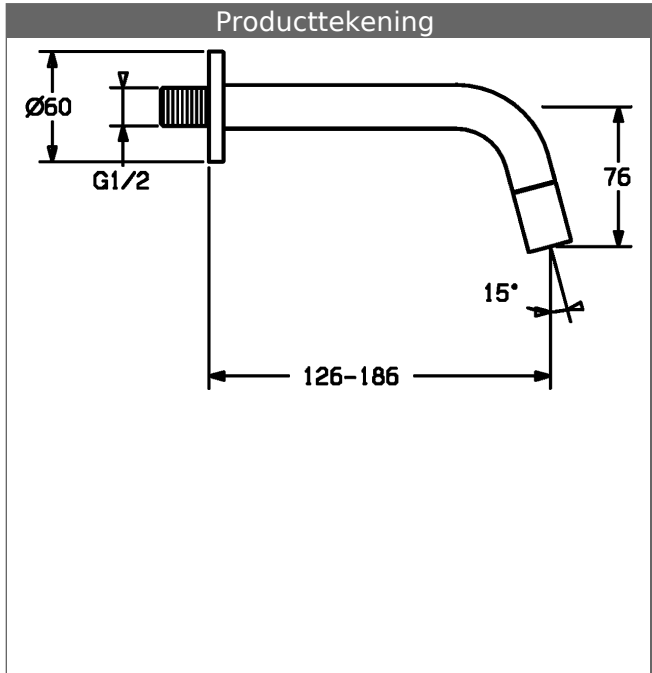

### Omschrijving

HANSANOVA Style  
Tapkraan, DN 15

Doorstroomhoeveelheid: 6 l/min, gemeten bij 3 bar dynamische druk

- Kraanhuis: ontzinkingsarm messing (MS 63)
- CACHE® straalregelaar met montagesleutel
- Uitgevoerd als vleugelgreep
- Bovendelen keramische schijf
- inkortbaar van 186 - 126 mm

Uitloop: 186 mm

**Varianten Art.nr.**

**Adviesprijs €  
(inclusief 21%  
BTW)**

verchromd 50968101

178,78

Productafbeelding

Producttekening

Producttekening

Producttekening